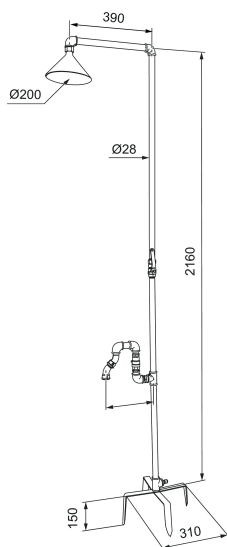

MORA GARDEN fristående utedusch

Takduschen kan användas för att duscha under varma sommarkvar och den nedre kranen kan användas till att fylla vattenkannan eller tvätta redskap.

Art.nr: 400010

Utförande: Stålgrå

- Fristående modell som enkelt trycks ner i marken med hjälp av fotens stabila spjut, vilket också gör att duschen kan flyttas runt i trädgården
- Med två munstycken: en takdusch och en nedre kran
- Två separata vred på duschstången, används för att stänga av och på respektive flöde