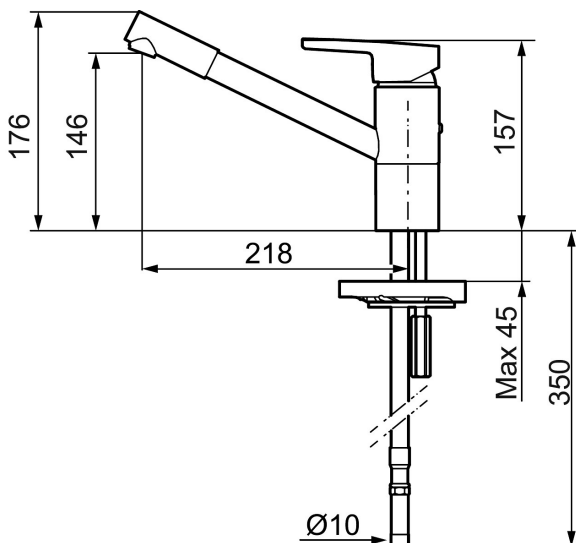

Ainutlaatuiset ominaisuudet

Mora MMIX K2 keittiöhana

Mora MMIX:ssä kaunislinjainen ja ergonominen muotoilu yhdistyy energiatehokkaaseen sisäosaan. Muotoilua leimaa hivelevän kaunis aaltoileva geometria, joka tekee koko sarjasta ajattoman tyylikkään. Kehitystyö perustuu ainutlaatuisen EcoSafe™-ympäristökonseptiimme, joka säästää energiaa ja edistää pitkäjänteistä ympäristöajattelua.

Tuote-nro: 732200.TT LVI: 6261196 Flow 3 bar: 9,7 l/m

Kuvaus: Kromattu, Soft PEX 10 mm

- ESS-energiansäästötoiminto
- TT-vedensäästötoiminto
- Keraaminen säätökasetti: pitkä käyttöikä ja pehmeä sulkeutuminen, joka estää paineiskut ja putkien paukkumiset
- Lämpötilan esisäätö
- Eco-poresuutin
- Joustavat Soft PEX®-liitosletkut
- Juoksuputken rajoitus 110°
- Lead Free, lyijyttömät materiaalit
- Asennusreikä Ø34-37 mm
- Ääniluokka 1