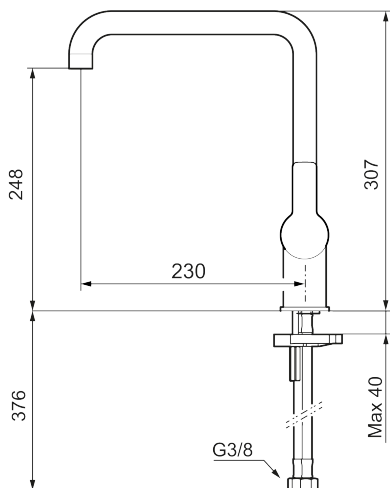

Unike funksjoner

Tilbakeslagssikring