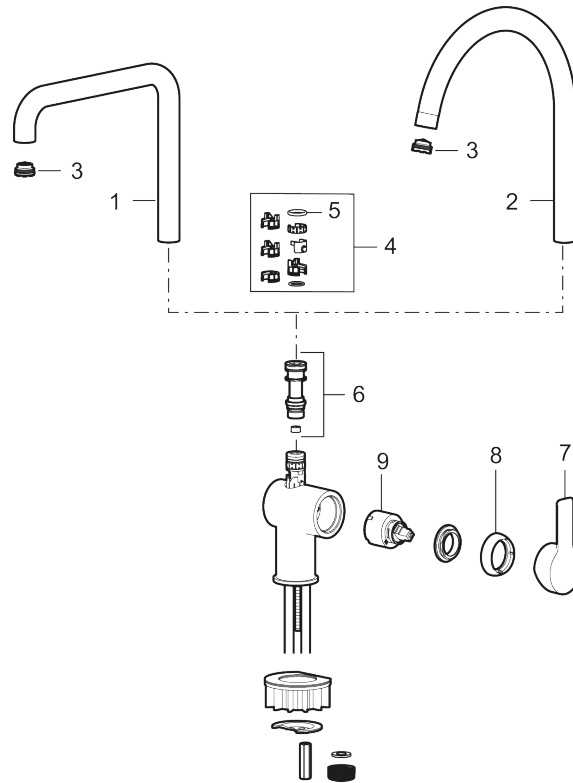

- Vannmengdebegrenser og temperatursperre
- Svingbar tut sperre 60°, 85°, 110° eller 360°
- Fleksible Soft PEX®-rør med 3/8" mutter
- Lead Free (blyfri)
- Lydklasse 1
- For hull i benk Ø34-37 mm

Unike funksjoner

Tilbakeslagssikring

PRODUKTBESKRIVNING

MORA LYNX sharp kjøkkenbatteri

Kjøkkenbatteri med et dristig uttrykk som tilfører dybde og nærvær i innredningen. Finnes i matt sort eller krom og er like funksjonelt som estetisk tiltalende.

Art.no.: 344051.12

NRF-nummer: 1385600

Reservedelsliste

NR.	ART. NO.	NRF-NUMMER	BESKRIVELSE
1	409713.AE		Utløpstut, krom
1	409713.12AE		Utløpstut, matt sort
2	409712.AE		Utløpstut, krom
2	409712.12AE		Utløpstut, matt sort
3	S600230		Strålesamler M21,5 utv., Z
4	209565.AE		Låsesett for tut
5	708843.AE		O-ring (15,54 x 2,62), 2 stk
6	S600231		Tutnippel, komplett
7	S600243		Spak, komplett, krom
7	S600243.12		Spak, komplett, matt sort
8	S600240		Dekkhylse, krom
8	S600240.12		Dekkhylse, matt sort
9	708301.AE	4296511	Innsats