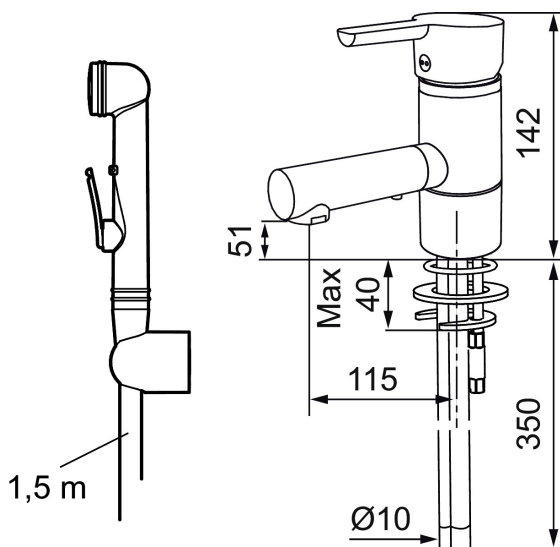

MORA MMIX B6 servantbatteri

Mora MMIX kombinerer en formfin og ergonomisk design med en energieffektiv innside. Designen preges av en kjølent bølgende geometri og formidler en tidløs og sammenhengende stil i hele serien. Vårt unike miljøkonsept EcoSafe™ ligger til grunn for utviklingsarbeidet og bidrar til lavt energiforbruk og langsiktige miljøhensyn.

Art.no.: 733082 Flow 3 bar: 6,6 l/m

Utførende: Krom

- For servant / bidet
- Mykstengende
- ESS (Energisparesystem)
- Vannmengdebegrenser og temperatursperre
- Selvstengende hånddusj, slange 1,5 m
- Med svingbar tut 110°
- Fleksible Soft PEX®-rør med 3/8" mutter
- Med tilbakeslagsventil etter standard EN 1717
- Lead Free (blyfri)

Unike funksjoner

Tilbakeslagssikring