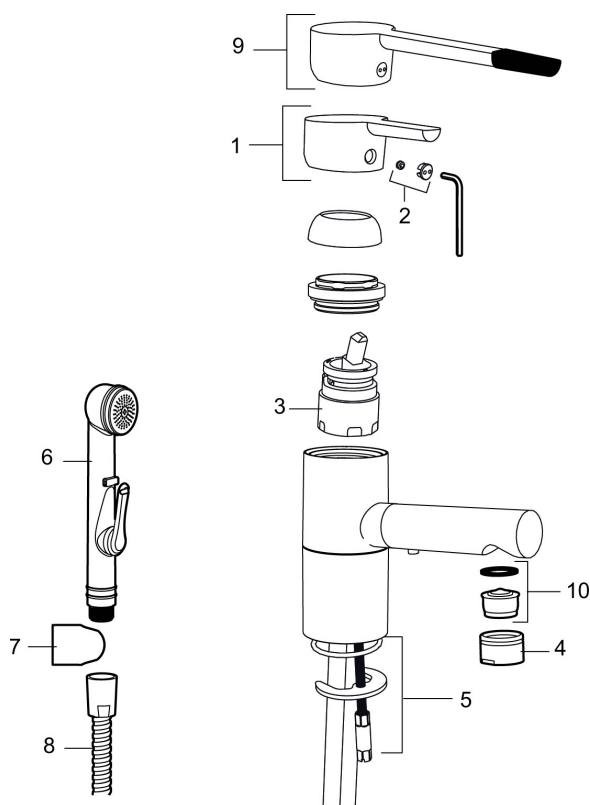

Art.no.: 733082 Flow 3 bar: 6,6 l/m

Utførende: Krom

- For servant / bidet
- Mykstengende
- ESS (Energisparesystem)
- Vannmengdebegrenser og temperatursperre
- Selvstengende hånddusj, slange 1,5 m
- Med svingbar tut 110°
- Fleksible Soft PEX®-rør med 3/8" mutter
- Med tilbakeslagsventil etter standard EN 1717
- Lead Free (blyfri)

Unike funksjoner

Tilbakeslagssikring

PRODUKTBESKRIVNING

MORA MMIX B6 servantbatteri

Mora MMIX kombinerer en formfin og ergonomisk design med en energieffektiv innside. Designen preges av en kjæleent bølgende geometri og formidler en tidløs og sammenhengende stil i hele serien. Vårt unike miljøkonsept EcoSafe™ ligger til grunn for utviklingsarbeidet og bidrar til lavt energiforbruk og langsiktige miljøhensyn.

Art.no.: 733082

Reservedelsliste

NR.	ART. NO.	NRF-NUMMER	BESKRIVELSE
1	409389.AE	4294121	Spak, komplett, krom
2	409392.AE	4294123	Merkeplugg og skrue
3	409403.AE		Innsats ESS, inkl. serviceverktøy
3	409405.AE		Innsats ESS, inkl nøkkel ,Turbo Jet
4	131415.AE		Hylse for strålesamler, M24 utv. 15 mm, krom
5	409407.AE		Monteringstilbehør
6	S600206	4305294	Selvstengende hånddusj, krom
7	130732.AE	4294741	Hånddusjholder, Krom
8	S600207		Høytrykkslange, lengde 1,5 m, krom