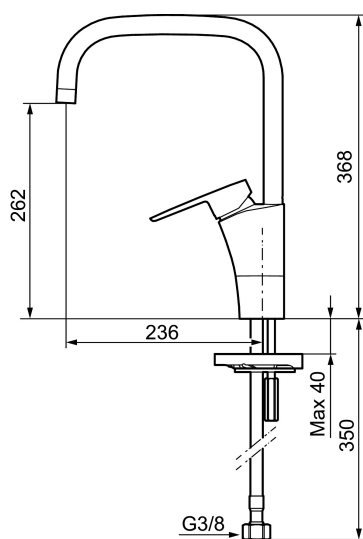

CERA K7 köksblandare

Mora Cera - ett självklart val om du söker en produkt som är robust, energieffektiv och med många smarta funktioner. Design och funktion är utformad så att kranen är extra användarvänlig, den passar därför hela familjen. Inbyggda energisparfunktioner som sparar vatten och energi ger positiva effekter på både miljö och plånbok.

Art.nr: 242051 RSK: 8318192

Utförande: Krom, ansl. lekande G3/8

- ESS (Energisparsystem)
- Mjukstängning med keramisk tätning
- Omställbar flödesbegränsning och temperaturspär
- Eco (energi- och vattenbesparande strålsamlare)
- Flexibla anslutningsrör i metallomspunnen Soft PEX®
- Svängbar pip 60°, 85°, 110° eller 360° (spärsegment medföljer för 60° och 110°)
- Godkänd av reumatikerförbundet
- Hålmått Ø32-37 mm