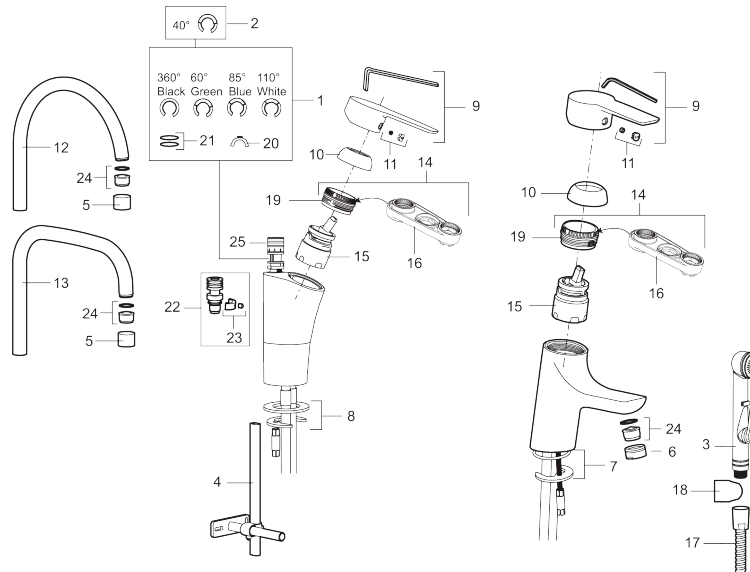

Art.nr: 242051 RSK: 8318192

Utförande: Krom, ansl. lekande G3/8

- ESS (Energisparsystem)
- Mjukstängning med keramisk tätning
- Omställbar flödesbegränsning och temperaturspär
- Eco (energi- och vattenbesparande strålsamlare)
- Flexibla anslutningsrör i metallomspunnen Soft PEX®
- Svängbar pip 60°, 85°, 110° eller 360° (spärsegment medföljer för 60° och 110°)
- Godkänd av reumatikerförbundet
- Hålmått Ø32-37 mm

## Reservdelslista

NR.	ART.NR	RSK	BESKRIVNING
1	S600299	8387254	Spärrsegment och låsring
2	209543.AE	8346916	Spärrsegment 40°
3	S600206	8233049	Självstängande handdusch, krom
4	S600308	8387263	Stabiliseringsstag
5	131410.AE	8281509	Hylsa M22 inv.
6	131413.AE	8281511	Hylsa M24 utv., 13 mm
7	S600160	8387096	Monteringssats, tvättställsblandare
8	S600159	8387097	Monteringssats, köksblandare
9	409600.AE	8345186	Spak, komplett
10	409391.AE	8344865	Täckhylsa
11	409392.AE	8344866	Färgmarkering och fästskruv
12	409395.AE	8326732	Utloppspip K5, komplett
13	409396.AE	8326733	Utloppspip K7, komplett
14	409393.AE	8345179	Fästnippel för insats, inkl serviceverktyg
15	S600273	8387230	Keramikinnsats med serviceverktyg, kallstart (grön ring)