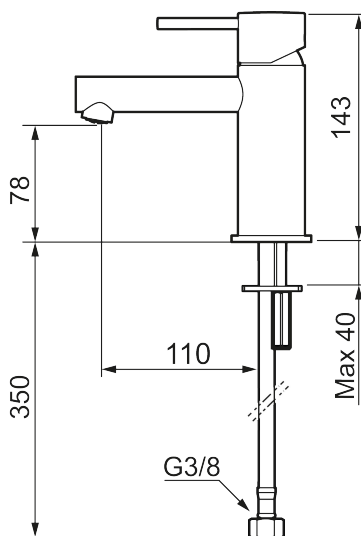

## MORA INXX II sharp, small servantbatteri

INXX II servantkran finnes i tre ulike høyder der small er en lav kran som er tilpasset for mindre håndvask. Med en holdbar matthvit nyanse og servantkranens rette karakter med lang tut og lutende munnstykke – gjør INXX II sharp både pen og bekvem å bruke. Blandebatteriet er testet og godkjent ut fra gjeldende byggeregler og det er energieffektivt, noe som innebærer at man får et lavere vann- og energiforbruk uten å gi avkall på komforten. Bunnventil finnes som tilbehør i samme nyanse.

- Vannmengdebegrenser og temperatursperre
- Fleksible Soft PEX®-rør med 3/8" mutter

PRODUKTBESKRIVNING