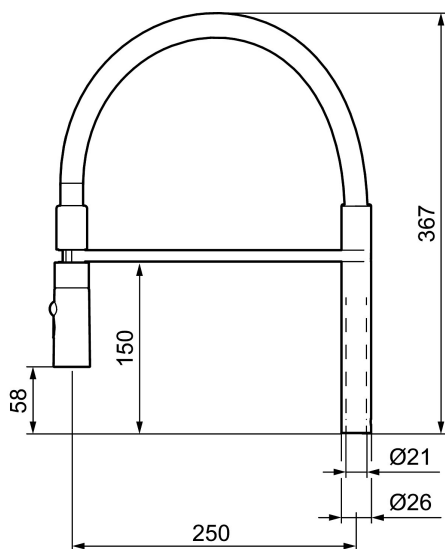

Unikke egenskaber

Svingtud MORA ONE

Artikel-nummer: 409563.0015 VVS: 716268815

Beskrivelse: Krom, rosa slange

- Til Mora One Miniprofi køkken.
- Spulerbruser med to forskellige vandstrålemuligheder.
- Høj svingtud 60°, 85°, 110° eller 360°.
- Eco (Energi- og vandbesparende perlator).