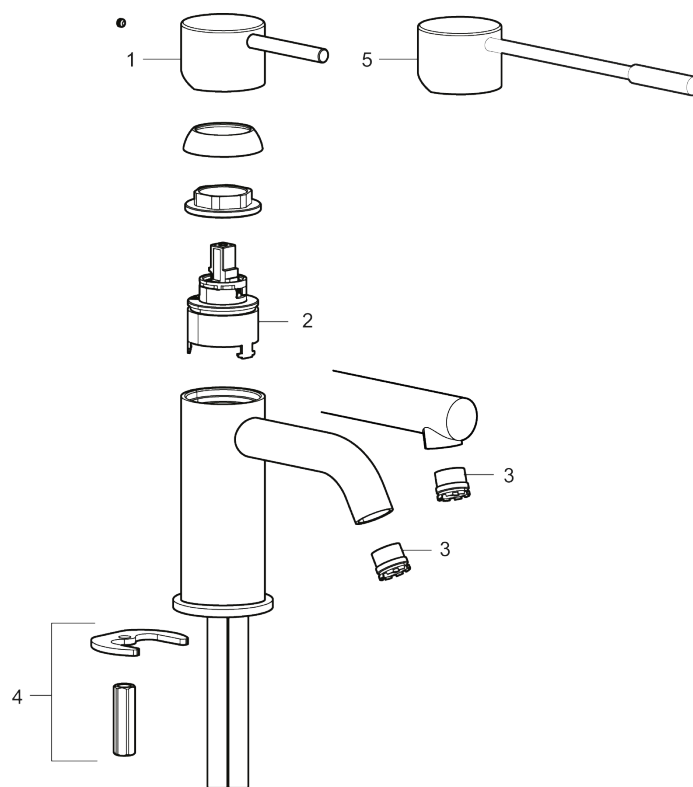

PRODUKTBESKRIVNING

MORA INXX II soft, medium tvättställsblandare

INXX II tvättställsblandare finns i tre olika höjder där medium är en mellanhög blandare som passar till större handfat. Med en tålig mattgrå nyans och tvättställsblandarens stilrena form, höjer INXX II soft badrummets komfort och ger en känsla av kvalitet och elegans. Blandaren är testad och godkänd utifrån de byggregler som finns och är energieffektiv, vilket innebär att den ger en lägre vatten- och energiförbrukning utan att ge avkall på komforten. Bottenventil finns som tillbehör i samma nyans.

Om serien

INXX II är en elegant och tidlös serie i en palett av noga utvalda nyanser. Kombinationen av hög kvalitet, sober design och skön komfort gör den till den ultimata serien.

Art.nr: 273011.44CA

RSK: 8278267

Reservdelslista

NR.	ART.NR	RSK	BESKRIVNING
1	409701.AE	8394076	Spak, komplett, krom
1	409701.12AE	8394077	Spak, komplett, mattsvart
1	409701.22AE	8394078	Spak, komplett, mattvit
1	409701.44AE	8394079	Spak, komplett, mattgrå