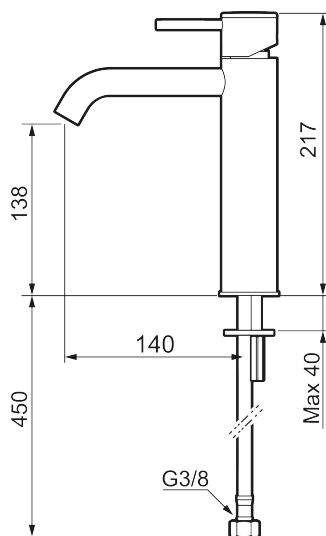

Unika egenskaper

Skyddsmodul AA

MORA INXX II soft, medium tvättställsblandare

INXX II tvättställsblandare finns i tre olika höjder där medium är en mellanhög blandare som passar till större handfat. Med en tålig mattgrå nyans och tvättställsblandarens stilrena form, höjer INXX II soft badrummets komfort och ger en känsla av kvalitet och elegans. Blandaren är testad och godkänd utifrån de byggregler som finns och är energieffektiv, vilket innebär att den ger en lägre vatten- och energiförbrukning utan att ge avkall på komforten. Bottenventil finns som tillbehör i samma nyans.

Utförande: Mattgrå

- Keramisk tätning
- Omställbar flödesbegränsning och temperaturspär
- Flexibla anslutningsrör i metallomspunnen Soft PEX[®], lekande G3/8
- Hålmått Ø34-37 mm

PRODUKTBESKRIVNING

MORA INXX II soft, medium tvättställsblandare