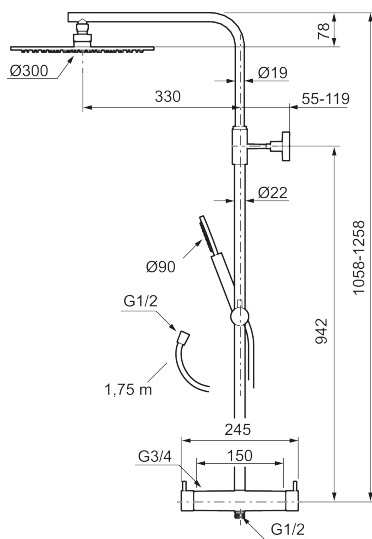

Unikke egenskaber

MORA INXX II Shower System kit

I en slidstærk, matgrå overflader forener INXX II klassisk design med høj ydeevne og tilbyder en ensartet temperatur, høj komfort og fremragende beskyttelse mod skoldning. Loftbrusersættets tynde brusehoved betyder, at bruseren passer lige godt ind i et badeværelse med stærk karakter og effektfulde former som i et afdæmpet badeværelse, der er skabt til afkobling. Armaturet er testet og godkendt ud fra det gældende bygningsreglement og er energieffektivt, hvilket indebærer, at det giver et lavere vand- og energiforbrug uden at gå på kompromis med komforten. INXX II er serien, som giver mulighed for en vandoplevelse i verdensklasse.

- Bruserhoved Ø400 mm med antikalsystem "Easy Clean".
- 1750 mm slange i metal med PVC og BPA fri slange indvendig.
- Slangen opfylder EN 1113.
- Integreret omskifter.
- Håndbruser 7,5 l/min. tagbruser 11 l/min.
- 330 mm fremspring.
- Justerbar indstilling af højde.