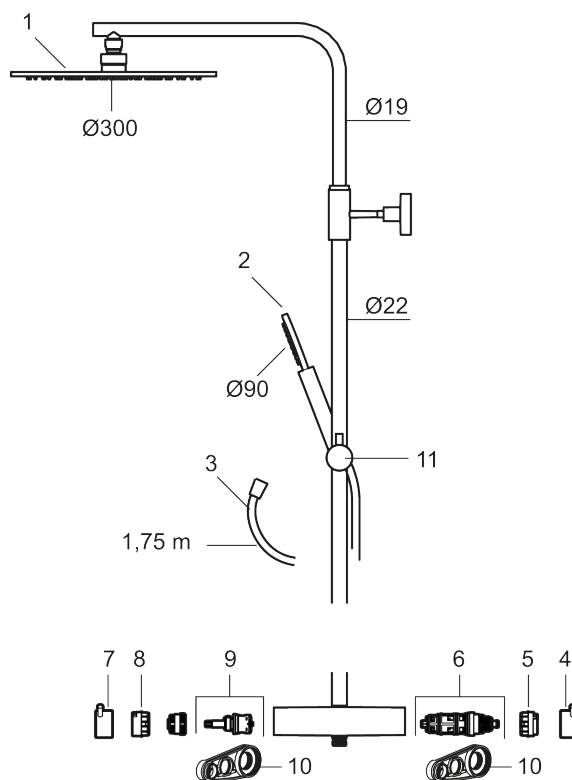

PRODUKTBESKRIVELSE

MORA INXX II Shower System kit

I en slidstærk, matgrå overflader forener INXX II klassisk design med høj ydeevne og tilbyder en ensartet temperatur, høj komfort og fremragende beskyttelse mod skoldning. Loftbrusersættets tynde bruserhoved betyder, at bruseren passer lige godt ind i et badeværelse med stærk karakter og effektfulde former som i et afdæmpet badeværelse, der er skabt til afkobling. Armaturet er testet og godkendt ud fra det gældende bygningsreglement og er energieffektivt, hvilket indebærer, at det giver et lavere vand- og energiforbrug uden at gå på kompromis med komforten. INXX II er serien, som giver mulighed for en vandoplevelse i verdensklasse.

Om serien

INXX II er en elegant og tidløs serie i en palet af nøje udvalgte overflader. Kombinationen af høj kvalitet, stilfuldt design og vidunderlig komfort gør den til den ypperligste serie.

Artikel-nummer: 271900.44

VVS: 722752112

Reservedelsliste

NR.	ART.NO	VVS	BESKRIVELSE
1	130348		Bruserhoved, krom
1	130348.12		Bruserhoved, matsort
1	130348.22		Bruserhoved, mathvit