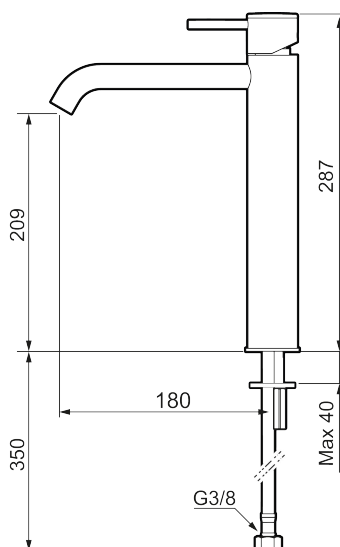

MORA INXX II soft, high

INXX II håndvaskarmatur findes i tre forskellige højder, hvor high er et højt armatur, der er tilpasset vaskefade. I en slidstærk, matsort overflader og håndvaskarmaturets stilrene form højner INXX II soft badeværelsets standard og giver en følelse af kvalitet og elegance. Armaturet er testet og godkendt ud fra det gældende bygningsreglement og er energieffektivt, hvilket indebærer, at det giver et lavere vand- og energiforbrug uden at gå på kompromis med komforten. Bundventilen fås som tilbehør i samme overflader.

273021.12CA

VVS:

701491211

Flow 3 bar: 4,5

l/m

Beskrivelse: Matsort

Unikke egenskaber

Tilbageløbssikring

- Til håndvask.
- 180 mm fremspring.
- Keramisk tætning.
- Indbygget temperatur- og flowbegrænser.
- Eco (Energi- og vandbesparende konstantvandstrømsperlator 5 l/min) ved 2-6 bar.
- Flexible tilslutningsslanger.
- Hulmål Ø34-37 mm.