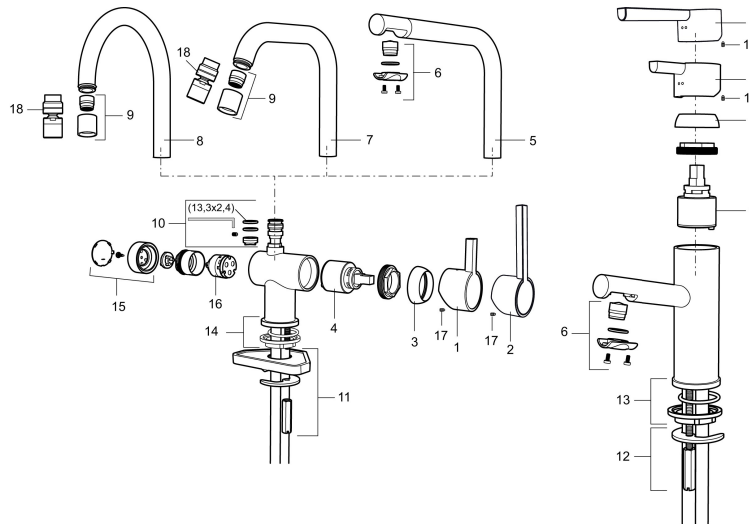

: 707150.11 Flow 3 bar: 7,8 l/m

Ausführung: Schwarz PVD

- ESS (Energie-Spar-System)
- Mit keramikkichtung
- Einstellbare Mengen- und Temperaturbegrenzung
- Flexible Anschlussschläuche Soft-PEX®
- Zubehör: z.B. Push-down Ablaufventil, siehe Kapitel Ablaufventile
- Lochdurchmesser Ø32-35

: 707150.11

	37885000	Gummidichtung für Soft-PEX® rohre 3/8", 10-er Pack
1	209500.AE	Hebel, chrom
1	209500.0011AE	Hebel, chrom/schwarz
2	409337	Care Heel
3	209501.AE	Mutter, chrom
4	209493.AE	Keramikkartusche, ESS
4	708301.AE	Keramikkartusche
5	209506.AE	L-Auslauf, chrom
5	209506.0011AE	L-Auslauf, chrom/schwarz
6	209502.AE	Strahlregler für Auslauf 209506, 7,6 l/min von 200–600 kPa, chrom
6	209502.0011AE	Strahlregler für Auslauf 209506, 7,6 l/min von 200–600 kPa, chrom/schwarz
7	209508.AE	J-Auslauf, chrom
8	209507.AE	C-Auslauf, chrom
9	209503.AE	Strahlregler M18 innen, 7,6 l/min von 200–600 kPa, chrom
10	209520.AE	Dichtungssatz
11	708779.AE	Befestigung komplett
12	209518.AE	Schnellbefestigung Waschtisch
13	209562.AE	Fuß verchromt mit Führungsring, Waschtisch
14	209563.AE	Fuß verchromt mit Führungsring, Spültisch
15	209505.AE	Handrad für Anschluss Geschirrspüler, chrom

16	S600337	Keramisch patroon voor vaatwasseraansluiting, met servicegereedschap
16	S600316	Keramisch patroon voor vaatwasseraansluiting, zonder servicegereedschap
17	459013	Verslussschraube M4x5
18	409480.AE	Strahlregler mit Kugelgelenk M18 innen, 7–9 l/min von 300 kPa