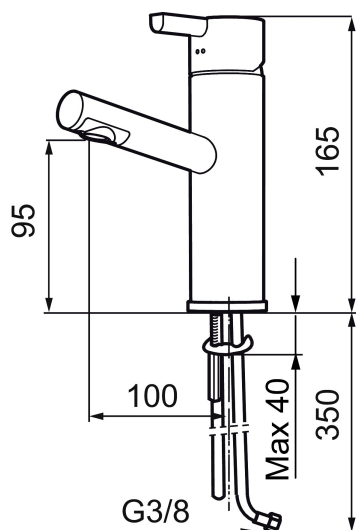

Mora Rexx B5 black Waschtisch-Einhebelmischer

Skandinavisches Design in seiner reinsten Form. Bestehend schlicht, bestechend schön. Kein überflüssiges Detail trübt die pure Eleganz und die hohe Funktionalität der Serie Mora Rexx.

: 707150.11 Flow 3 bar: 7,8 l/m

Ausführung: Schwarz PVD

- ESS (Energie-Spar-System)
- Mit keramikkichtung
- Einstellbare Mengen- und Temperaturbegrenzung
- Flexible Anschlussschläuche Soft-PEX®
- Zubehör: z.B. Push-down Ablaufventil, siehe Kapitel Ablaufventile
- Lochdurchmesser Ø32-35

Schutzmodul