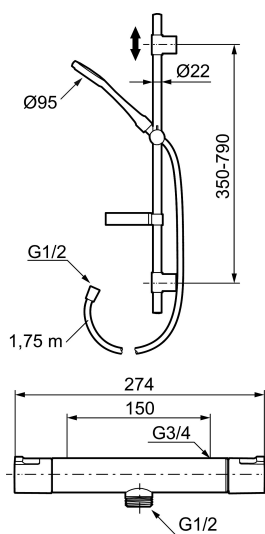

Mora Cera Shower Kit

Et badeværelse er et sted for afkobling, nydelse og nyttiggørelse, så fyld det med den rette stemning. Spar energi uden at anstrenge dig, beskyt dig i mod temperaturudsving og und dig selv et ekstra lang bad uden at få dårlig samvittighed. Mora Cera fylder dit badeværelse med kvalitet på mange måder.

Artikel-nummer: 241700 VVS: 722703804

Beskrivelse: Krom

Består af:

Mora Cera termostatarmatur (MA nr. 241100)

- Skoldningssikring v/38°C og v/42°C.
- Eco stop.
- Ekstra brugervenlige greb, godkendt af Svenska Reumatikerförbundet.

Mora Cera brusersæt (MA nr. 130316)

- Easy Clean.
- Med sæbeskål.
- Flexible rørholdere med skjulte skruehuller, der kan genbruge eksisterende huller i væggen.
- 1750 mm slange i metal med PVC og BPA fri slange indvendig.
- Slangen opfylder EN 1113.
- Valgfri tilslutning med/uden luftindblanding, der giver komfort flow ved 6 l/min. max. flow 10 l/min.