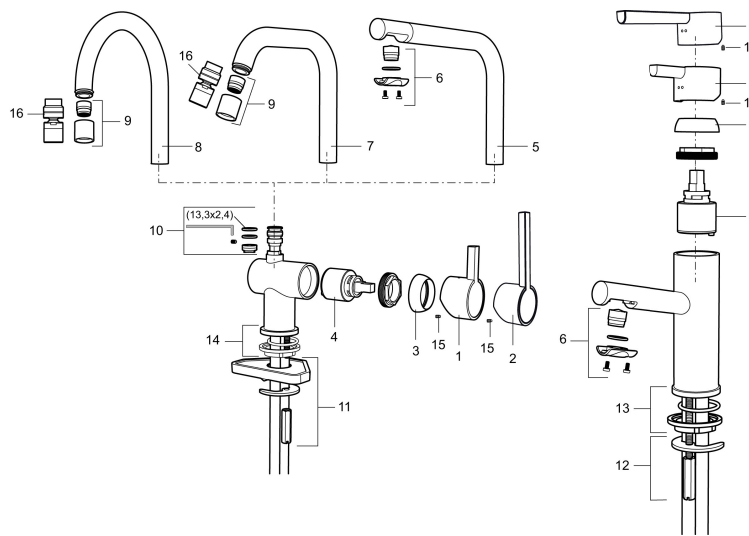

Artikel-nummer:

707100.0011

VVS:

705775124

Flow 3 bar: 7,6

l/m

Beskrivelse: Krom/sort

- Til køkkenvask.
- ESS (Energy Saving System).
- Med høj buet svingtud 60°, 120° eller 360°.
- 200 mm fremspring.
- Keramisk kartusche.
- Indbygget temperatur- og flowbegrænser.
- Eco (Energi- og vandbesparende konstantvandstrømsperlator 7,6 l/min) ved 2-6 bar.
- Flexible tilslutningsslanger.
- Hulmål Ø32-35 mm.

PRODUKTBESKRIVELSE

Etgrebsarmatur, Mora Rexx K5

Mora Rexx er essensen af skandinavisk design og funktionalitet. Serien er minimalistisk og med fokus på enkelhed. Præcisionen er dens innovation. Når tradition og håndværk mødes med moderne produktionsmetoder og inspirerende formgivning, bliver resultatet Mora Rexx. Her i form af et smukt køkkenbatteri med indbygget smart funktionalitet.

Artikel-nummer: 707100.0011 VVS: 705775124

Reservedelsliste

NR.	ART.NO	VVS	BESKRIVELSE
1	209500.AE	745148804	Greb, krom
1	209500.0011AE	745148805	Greb, krom/sort
2	409337	745148539	Handicapvenligt greb, L=95, krom
3	209501.AE	745144009	Dækkappe, krom
4	209493.AE		Keramisk enhed, ESS
4	708301.AE	745145002	Keramisk enhed
5	209506.AE	745148674	L-tud, krom
5	209506.0011AE	745148675	L-tud, krom/sort
6	209502.AE	745136704	Perlator til L-tud, krom
6	209502.0011AE	745136703	Perlator til L-tud, krom/sort
7	209508.AE	728007653	J-tud, krom
8	209507.AE	728007651	C-tud, krom
9	209503.AE	745136714	Perlator, krom
10	209520.AE	745137930	Pakningssæt
11	708779.AE	745148366	Bespændingssæt. Til køkken

NR.	ART.NO	VVS	BESKRIVELSE
12	209518.AE	745148620	Monteringssæt til håndvaskarmatur
13	209562.AE		Styrering, håndvaskarmatur
14	209563.AE		Styrering, køkken
15	459013		Låseskrue M4x5
16	409480.AE		Perlator med kugleled M18 indiv., 7–9 l/min ved 3 bar