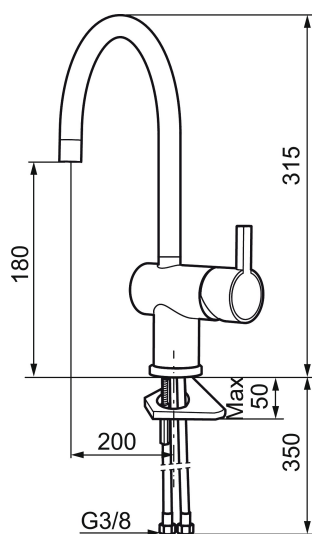

Etgrebsarmatur, Mora Rexx K5

Mora Rexx er essensen af skandinavisk design og funktionalitet. Serien er minimalistisk og med fokus på enkelhed. Præcisionen er dens innovation. Når tradition og håndværk mødes med moderne produktionsmetoder og inspirerende formgivning, bliver resultatet Mora Rexx. Her i form af et smukt køkkenbatteri med indbygget smart funktionalitet.

Artikel-nummer:

707100.0011

VVS:

705775124

Flow 3 bar: 7,6

l/m

Beskrivelse: Krom/sort

- Til køkkenvask.
- ESS (Energy Saving System).
- Med høj buet svingtud 60°, 120° eller 360°.
- 200 mm fremspring.
- Keramisk kartusche.
- Indbygget temperatur- og flowbegrænser.
- Eco (Energi- og vandbesparende konstantvandstrømsperlator 7,6 l/min) ved 2-6 bar.
- Flexible tilslutningsslanger.
- Hulmål Ø32-35 mm.