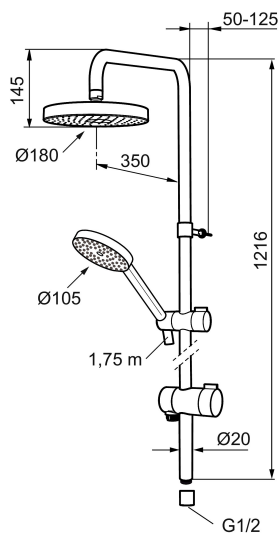

## MORA MMIX S6 douchesysteem

Artikelnummer: 130315

Omschrijving: Chroom

- Omstel met keramische schijven
- Verchromde doucheslang 1750 mm, PVC- en BPA-vrije binnenslang
- Met anti-kalk systeem "Easy clean"
- Glijstang/Douchepijp is inkortbaar
- Aansluiting 1/2"
- Omstel met hendel wijzend naar de stromingsrichting
- Eco (energie- en waterbesparende handdouches 9 l/min, hoofddouches 12 l/min)