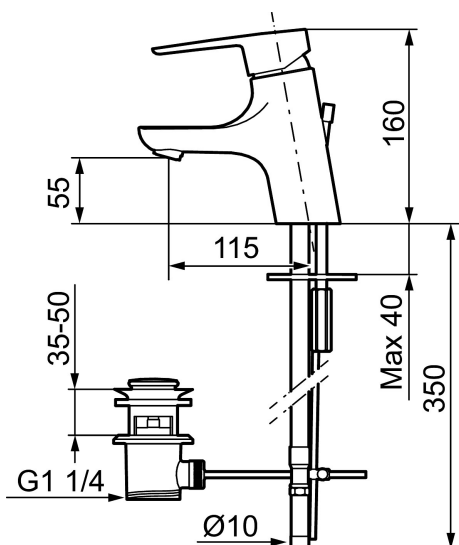

Artikel-nummer:

243050.CA

VVS:

702170504

Flow 3 bar: 4,8

l/m

Beskrivelse: Krom, tilslutning Ø10

Unikke egenskaber

Tilbageløbssikring

- Til håndvask.
- Løft-op bundventil.
- 115 mm fremspring.
- ESS (Energy Saving System)
- Soft Closing og keramisk kartusche.
- Indbygget temperatur- og flowbegrænser.
- Eco (Energi- og vandbesparende konstantvandstrømsperlator 5 l/min) ved 2-6 bar.
- Flexible tilslutningsslanger.
- Godkendt af Svenska Reumatikerförbundet.
- Hulmål Ø33,5-37 mm
- **5 års trykgaranti.**

PRODUKTBESKRIVELSE

Etgrebsarmatur, Mora Cera B5

Et badeværelse er et sted for afkobling, nydelse og nyttiggørelse, så fyld det med den rette stemning. Spar energi uden at anstrenge dig. Mora Cera fylder dit badeværelse med kvalitet på mange måder.

Artikel-nummer: 243050.CA VVS: 702170504

Reservedelsliste

NR.	ART.NO	VVS	BESKRIVELSE
1	209524.AE	745148369	Svingtudsbe­grænsnings­ sæt
2	209543.AE	745148373	Svingtudsbe­grænsnings­ sæt 40°
3	S600206		Selvlukkende håndbruser, krom
4	409340.AE		Stabiliseringssæt
5	131410.AE		Perlatorhylster M22 indv.
6	131413.AE		Perlatorhylster M24 udv.
7	409387.AE	745148398	Bespændingssæt. Til håndvask
8	409388.AE	745148397	Bespændingssæt. Til køkkenvask
9	409600.AE		Greb, komplet
10	409391.AE	745148402	Dækhætte
11	409392.AE	745148403	Farvebrik og skrue til greb
12	409395.AE	745148374	Svingtud K5, komplet
13	409396.AE	745148394	Svingtud K7, komplet
14	409393.AE	745148404	Låsemøtrik til keramisk indsats, inkl. værktøj
15	409403.AE	745148400	Keramisk indsats, incl. serviceværktøj
16	891096.AE	745148405	Serviceværktøj