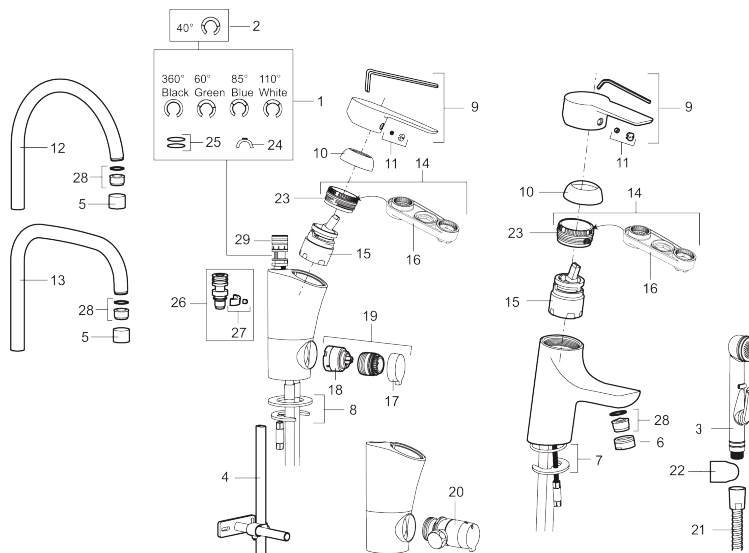

Artikel-nummer:

243050.CA

VVS:

702170504

Flow 3 bar: 4,8

l/m

Beskrivelse: Krom, tilslutning Ø10

Unikke egenskaber

PRODUKTBESKRIVELSE

Etgrebsarmatur, Mora Cera B5

Et badeværelse er et sted for afkobling, nydelse og nyttiggørelse, så fyld det med den rette stemning. Spar energi uden at anstrenge dig. Mora Cera fylder dit badeværelse med kvalitet på mange måder.

Artikel-nummer: 243050.CA VVS: 702170504

Reservedelsliste

NR.	ART.NO	VVS	BESKRIVELSE
1	209524.AE	745148369	Svingtudsbe­grænsnings­ sæt
2	209543.AE	745148373	Svingtudsbe­grænsnings­ sæt 40°
3	S600206		Selvlukkende håndbruser, krom
4	409340.AE		Stabiliseringssæt
5	131410.AE		Perlatorhylster M22 indv.
6	131413.AE		Perlatorhylster M24 udv.
7	409387.AE	745148398	Bespændingssæt. Til håndvask
8	409388.AE	745148397	Bespændingssæt. Til køkkenvask
9	409600.AE		Greb, komplet
10	409391.AE	745148402	Dækhætte
11	409392.AE	745148403	Farvebrik og skrue til greb
12	409395.AE	745148374	Svingtud K5, komplet
13	409396.AE	745148394	Svingtud K7, komplet
14	409393.AE	745148404	Låsemøtrik til keramisk indsats, inkl. værktøj
15	409403.AE	745148400	Keramisk indsats, incl. serviceværktøj
16	891096.AE	745148405	Serviceværktøj

NR.	ART.NO	VVS	BESKRIVELSE
17	409400.AE		
18	209504.AE		
19	409104.AE		
20	409399.AE		
21	S600207		Slange til håndbruser 1,5 m, krom
22	130732.AE	738849814	Håndbruseholder
23	439060.AE		Låsemøtrik
24	309519.AE		Låsedel, 2 pak (sort/grå)
25	708843.AE		O-ring (15,54 x 2,62), 2 stk.
26	109016.AE		Tudenippel, komplet, for fast tud
27	139595.AE		Stopskrue med spære
28	132205.AE		Strålsamlerindsats, 5 l/min ved 2–6 bar
28	131394.AE		Strålsamlerindsats, 7–9 l/min ved 3 bar
28	132408.AE		Strålsamlerindsats, 8 l/min ved 2–6 bar
29	S600018		Tudenippel