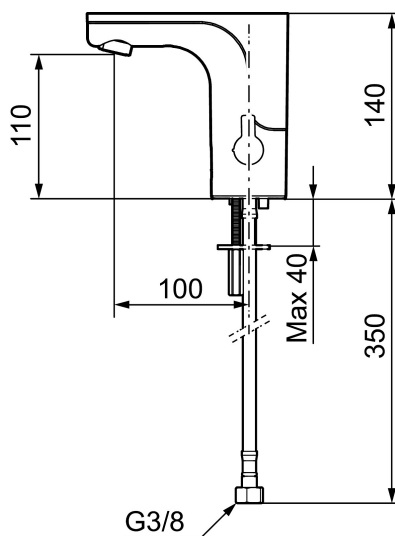

Schutzmodul

## MORA MMIX tronic Waschtischarmatur m. Hygienespülung, Batteriebetrieb

: 720080.LD3 Flow 3 bar: 3,0 l/m

**Ausführung:** Chrom, Batteriebetrieb (einschl. Batterie), verminderter Durchfluß

- Mit Temperaturregler, nach dem Einstellen der gewünschten Temperatur kann der Regler durch eine Abdeckung ersetzt werden
- 6 unterschiedliche Programme, frei programmierbar (optional mit Fernbedienung 729480.AE)
- Vandalismusgeschützter Armaturenkörper
- Soft Closing Magnetventil, verhindert Druckstöße
- Einstellbare Heißwassersperre
- Fließzeitbegrenzung, verhindert Überschwemmungen
- Reinigungsmodus (Durchflussabschaltung für 1 Min.)
- Schutzart Sensor, IP67
- Eco (Energie- und Wassereinsparung konstanter Durchfluss-Strahlregler)
- Niedriger Stromverbrauch – lange Lebensdauer (Batterie hält im Schnitt 5 Jahre)
- Nachträglich umrüstbar von Batterie auf Netz oder von Netz auf Batterie
- Für Netzanschluss wird das Adapterkit S600147 benötigt
- Umweltfreundliche Materialien (bleifrei gem. Trinkwasserverordnung)
- Zertifiziert nach DIN EN 15091