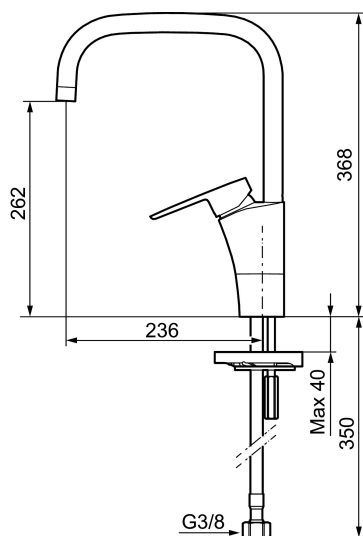

## MORA CERA K7 keukenmengkraan

Artikelnummer: 242051

Omschrijving: Chroom

- ESS (Energie Spaar Systeem)
- Soft closing principe met keramische afdichtingen
- Instelbare volumestroom- en temperatuurbegrenzing
- Eco (Energie- en waterbesparende volumestroombegrenzer)
- Draaibare uitloop 60°, 85°, 110° of 360° (begrenzer voor 60° of 110° inbegrepen)
- Flexibele aansluitlangen 3/8" wartel
- Goedgekeurd door de Zweedse Reuma Vereniging
- Kraangat Ø32-37 mm