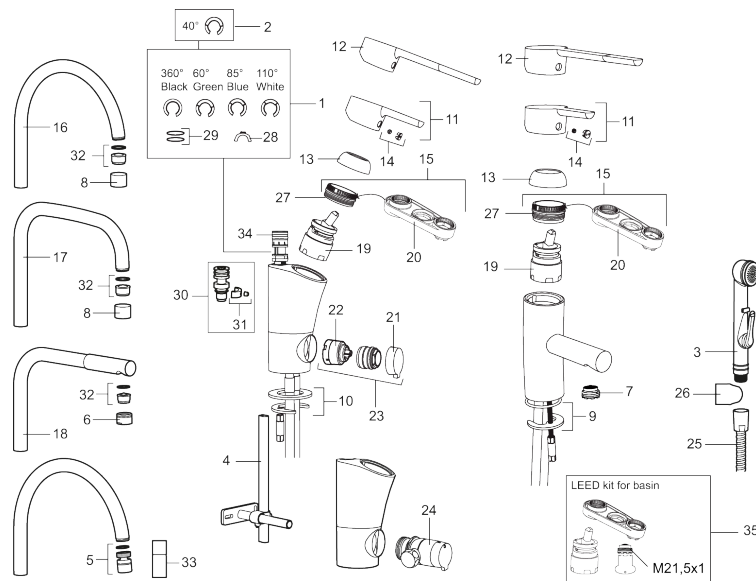

PRODUKTBESKRIVNING

MORA MMIX K5 köksblandare, för golv- och bänkdiskmaskin

Mora MMIX kombinerar en formskön och ergonomisk design med en energieffektiv insida. Designen präglas av en smeksam böljande geometri och förmedlar en tidlös och sammanhängande stil över hela serien. Vårt unika miljökoncept EcoSafe™ ligger till grund för utvecklingsarbetet och bidrar till låg energiförbrukning och långsiktig miljöhänsyn. Blandaren är blyfri.

Art.nr: 732154

RSK: 8318403

Reservdelslista

NR.	ART.NR	RSK	BESKRIVNING
1	209524.AE	8346915	Spärrsegment
2	209543.AE	8346916	Spärrsegment 40°
3	S600206	8233049	Självstängande handdusch, krom
4	409340.AE	8531598	Stabiliseringssats
5	409380.AE	8281496	Strålsamlare M22 inv., ledbar, 7–9 l/min vid 3 bar
6	131415.AE	8281512	Hylsa M24 utv., 15 mm, krom
7	409382.AE	8242282	Strålsamlare M21,5 utv., 7–9 l/min vid 3 bar
7	409385.AE	8242292	Strålsamlare M21,5 utv., 5 l/min vid 2-6 bar
7	S600228		Strålsamlare M21,5 utv., 3 l/min vid 2-6 bar
8	131410.AE	8281509	Hylsa M22 inv.
9	409387.AE	8346912	Fästdetaljer, tvätt
10	409388.AE	8346914	Fästdetaljer
11	409389.AE	8344867	Spak, komplett
12	409390.AE	8344874	Care-spak, komplett, krom/svart