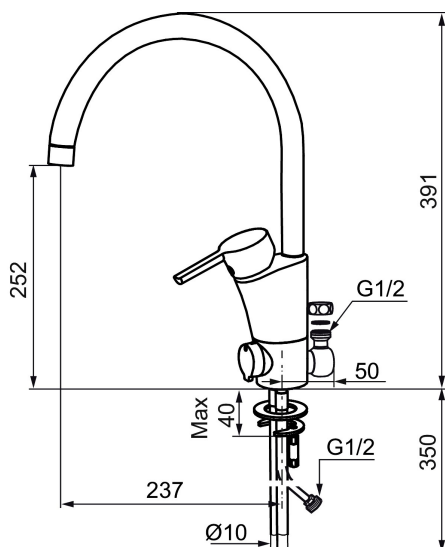

MORA MMIX K5 köksblandare, för golv- och bänkdiskmaskin

Mora MMIX kombinerar en formskön och ergonomisk design med en energieffektiv insida. Designen präglas av en smekamt böljande geometri och förmedlar en tidlös och sammanhängande stil över hela serien. Vårt unika miljökoncept EcoSafe™ ligger till grund för utvecklingsarbetet och bidrar till låg energiförbrukning och långsiktig miljöhänsyn. Blandaren är blyfri.

Art.nr: 732154 RSK: 8318403 Flöde 3 bar: 7,3 l/min
Utförande: Krom, ansl. slät ände Ø10 mm

- BVB ID 54013
- För golv och bänkdiskmaskin
- ESS (energisparsystem)
- Mjukstängning med keramisk tätning
- Omställbar flödesbegränsning och temperaturspär
- Eco (energi- och vattenbesparande strålsamlare)
- Flexibla anslutningsrör i metallomspunnen Soft PEX®
- Svängbar pip 60°, 85°, 110° eller 360°
- Med diskmaskinsavstängning. Omställbar mellan KV och VV, inställd på KV
- Golv och bänkdiskmaskin kan användas samtidigt
- Lead Free (blyfri)
- Hålmått Ø32-37 mm