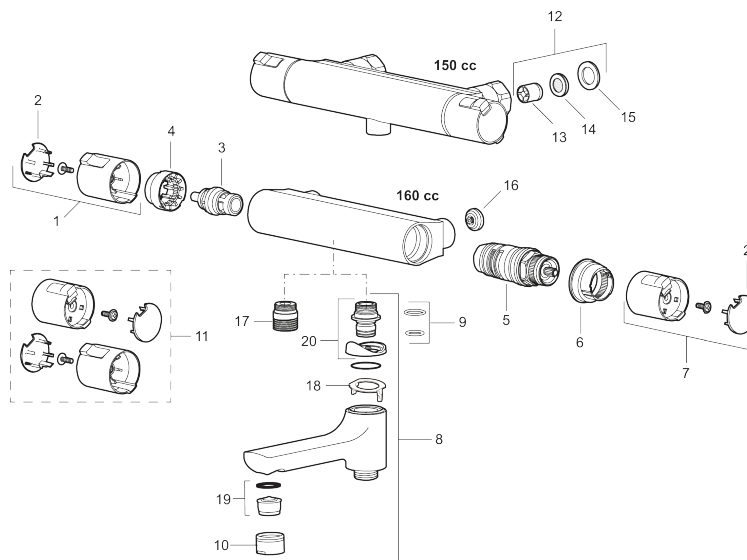

Artikel-nummer: 241150 VVS: 722704104

Beskrivelse: Krom

Unikke egenskaber

Tilbageløbssikring

- ½ op.
- Snavsfilter rundt om reguleringsindsatsen.
- Skoldningssikring v/38°C og v/42°C
- Eco stop.
- Kontraventiler.
- 150-153 c/c.
- Ekstra brugervenlige greb, godkendt af Svenska Reumatikerförbundet.

PRODUKTBESKRIVELSE

Termostatarmatur, Mora Cera T4

Et badeværelse er et sted for afkobling, nydelse og nyttiggørelse, så fyld det med den rette stemning. Spar energi uden at anstrenge dig, beskyt dig i mod temperaturudsving og und dig selv et ekstra langt bad uden at få dårlig samvittighed. Mora Cera fylder dit badeværelse med kvalitet på mange måder.

Artikel-nummer: 241150

VVS: 722704104

Reservedelsliste

NR.	ART.NO	WVS	BESKRIVELSE
1	409653.AA		Mængdegreb, komplet, krom, butikspakket
2	409658.AA		Dækkappe, krom, butikspakket
3	409354.AA	745148396	Keramisk topsstykke
4	708079.AE	745148533	Ecoring
5	708764.AE		Reguleringsindsats
6	209556.AE		Stopring, temperatur
7	409654.AA		Temperaturreb, komplet, krom, butikspakket
8	409656		kartud inkl. tudenippel
9	209519.AE	745137931	O-ringe
10	131415.AE		Perlatorhylster M24 udv., 15 mm, krom
11	409650.AA		Mængde- og temperaturreb, komplet, krom, butikspakket
12	708338.AE	745148517	Kontraventil med si, 2 stk. (150 c/c)
13	139465.AE	745148614	Kontraventil (150 c/c)
14	708080.AE	745148615	Si (150 c/c)

NR.	ART.NO	VVS	BESKRIVELSE
15	709339.AE	745148741	Pakning
16	129380.AE	745147179	Kontraventil, 2 stk., (160 c/c)
17	409659.AE		Udløbsnippel M18x1xG1/2
18	129154.AE		Spærrering
19	139783.AE		Strålesamlerindsats, 20–24 l/min ved 3 bar
20	209494.AE		Nippel (karamatur)