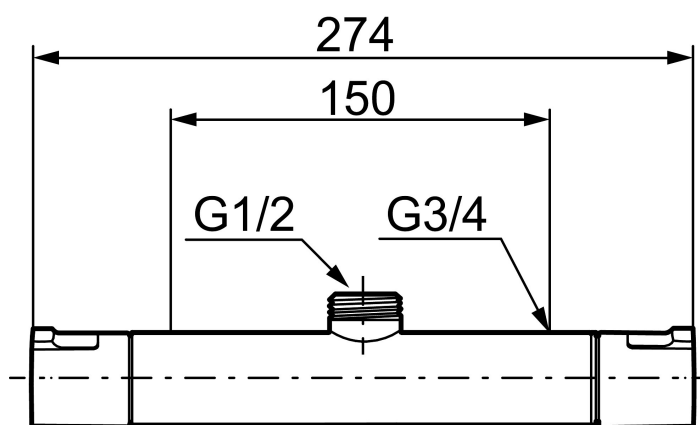

Artikel-nummer: 241150 VVS: 722704104

Beskrivelse: Krom

Unikke egenskaber

Tilbageløbssikring

- ½ op.
- Snavsfilter rundt om reguleringsindsatsen.
- Skoldningssikring v/38°C og v/42°C
- Eco stop.
- Kontraventiler.
- 150-153 c/c.
- Ekstra brugervenlige greb, godkendt af Svenska Reumatikerförbundet.