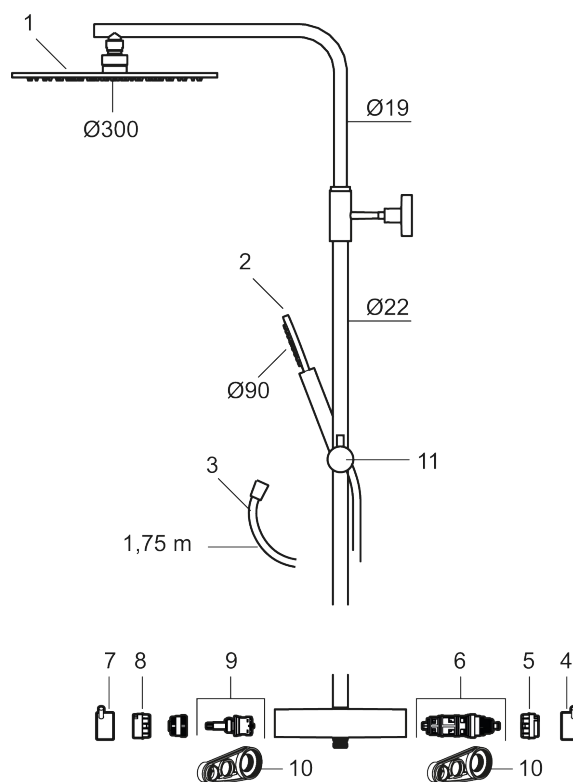

PRODUKTBESKRIVNING

MORA INXX II shower system kit

Med en tålig mattvit nyans förenar INXX II klassisk design med hög prestanda och erbjuder en jämn temperatur, hög komfort och ett starkt skydd mot skållning. Takduschens stora tunna taksil gör att duschen passar lika bra i ett badrum med stark karaktär och effektfulla former som i ett sobert badrum skapat för avkopplande stunder. Blandaren är testad och godkänd utifrån de byggregler som finns och är energieffektiv, vilket innebär att den ger en lägre vatten- och energiförbrukning utan att ge avkall på komforten. INXX II är serien som erbjuder en vattenupplevelse i världsklass.

Om serien

INXX II är en elegant och tidlös serie i en palett av noga utvalda nyanser. Kombinationen av hög kvalitet, sober design och skön komfort gör den till den ultimata serien.

Art.nr: 271800.22

RSK: 8283085

Reservdelslista

NR.	ART.NR	RSK	BESKRIVNING
1	130348	8237489	Taksil 300 mm, krom
1	130348.12	8237490	Taksil 300 mm, mattsvart
1	130348.22	8237491	Taksil 300 mm, mattvit
1	130348.44	8237492	Taksil 300 mm, mattgrå