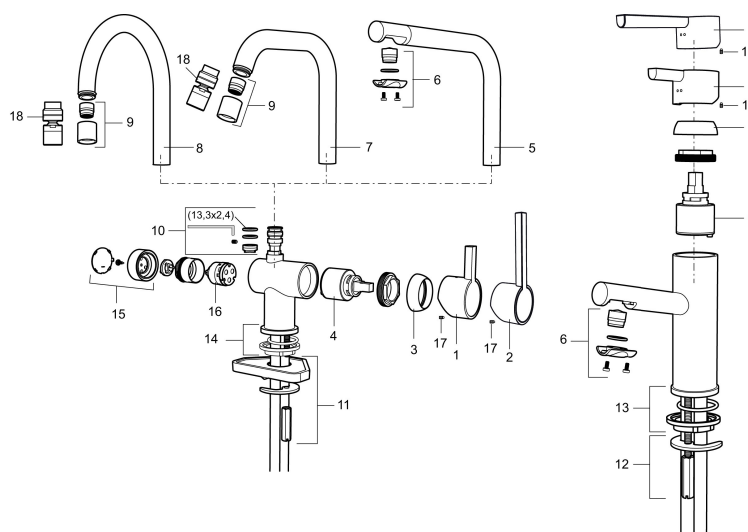

Art.no.: 707150 NRF-nummer: 4290833 Flow 3 bar: 7,8 l/m

Utførende: Krom

- ESS (Energisparesystem)
- Vannmengdebegrensere og temperatursperre
- Fleksible Soft PEX®-rør med 3/8" mutter

## Reservedelsliste

NR.	ART. NO.	NRF-NUMMER	BESKRIVELSE
	209560.AC		Pakning til Soft PEX® 3/8" tilkoblingsmutter, 10 stk.
1	209500.AE	4294295	Spak, krom
1	209500.0011AE	4294296	Spak, krom/sort
2	409337		Spak med ekstra lengde 95 mm, krom
3	209501.AE	4294298	Dekkring, krom
4	209493.AE		Innsats ESS
4	708301.AE	4296511	Innsats
5	209506.AE	4294274	K6-tut, komplett, krom
5	209506.0011AE	4294275	K6-tut, komplett, krom/sort
6	209502.AE	4294301	Strålesamlersett, L-tut, 7,6 l/min ved 2–6 bar, krom
6	209502.0011AE	4294302	Strålesamlersett, L-tut, 7,6 l/min ved 2–6 bar, krom/sort
7	209508.AE	4294277	K7-tut, komplett, krom
8	209507.AE	4294272	K5-tut, komplett, krom
9	209503.AE	4294304	Strålesamler M18 innv. 7,6 l/min ved 2–6 bar, krom

NR.	ART. NO.	NRF-NUMMER	BESKRIVELSE
10	209520.AE	4294309	Pakningssett for tut
11	708779.AE	4294312	Festedetaljer, kjøkkenbatteri
12	209518.AE	4294311	Festedetaljer, servantbatteri
13	209562.AE		Styring, servantbatteri
14	209563.AE		Styrring, kjøkkenbatteri
15	209505.AE	4294307	Ratt for maskinavstegning, krom
16	209504.AE	4294306	Vaskemaskininnsats m/verktøy
17	459013		Låseskrue M4x5
18	409480.AE		Leddbar strålesamler M18 innv. 7-9 l/min ved 3 bar