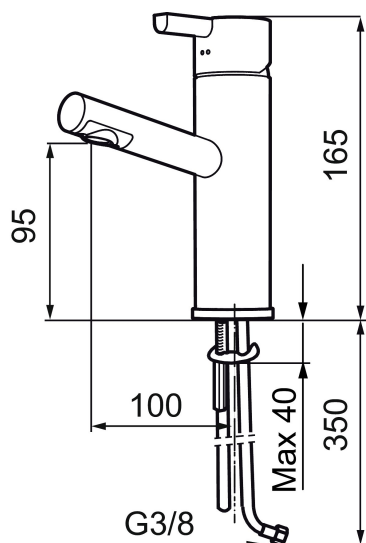

Unike funksjoner

Tilbakeslagssikring