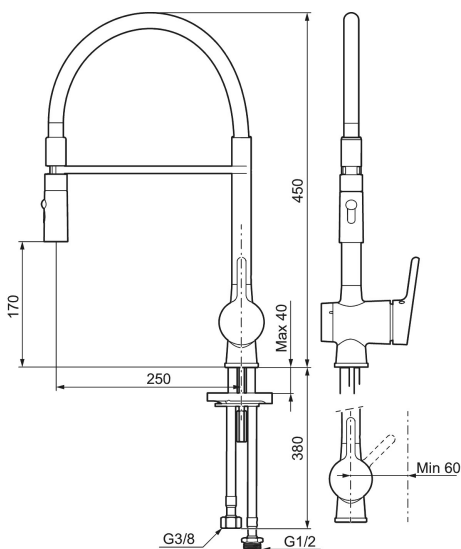

Unika egenskaper

MORA ONE miniprofi köksblandare

Mora One Miniprofi är kanske den kran som sticker ut allra mest i Thomas Sandells serie för Mora Armatur. Med sin säregna form blir den en modern och iögonfallande detalj i ditt kök, samtidigt som vi försett den med avancerad teknik.

Art.nr: 262091.0024 RSK: 8310700

Utförande: Krom, brun slang med diskmaskinsavstängning

- 2-stråligt munstycke (normal och sköljstråle)
- Mjukstängning med keramisk tätning
- Omställbar flödesbegränsning och temperaturspär
- Eco (energi- och vattenbesparande strålsamlare)
- Svängbar pip 60°, 85°, 110° eller 360°
- Flexibla anslutningsrör i metallomspunnen Soft PEX®, lekande G3/8
- Med diskmaskinsavstängning. Omställbar mellan KV och VV, inställd på KV
- Återströmningsskydd enligt EU-standard SS-EN 1717
- Hålmått Ø34-37 mm