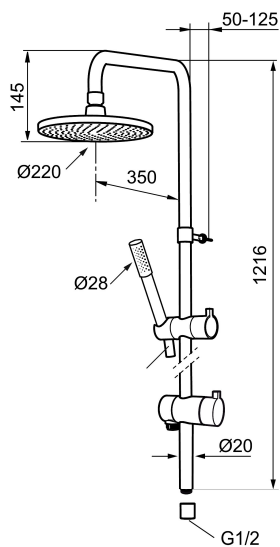

## Douchesysteem MORA REXX S6

Artikelnummer: 130016

Omschrijving: Chroom

- Omstel met keramische schijven
- Verchromde doucheslang 1750 mm, PVC- en BPA-vrije binnenslang
- Met anti-kalk systeem "Easy clean"
- Glijstang/Douchepijp is inkortbaar
- Aansluiting 1/2"
- Omstel met hendel wijzend naar de stromingsrichting
- Eco (energie- en waterbesparende handdouche 9 l/min, hoofddouche 12l/min)