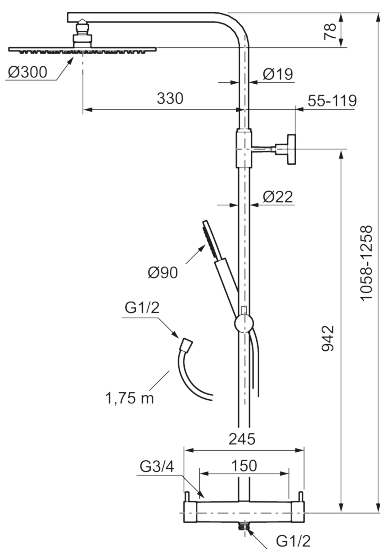

MORA INXX II shower system kit

Med en holdbar mattgrå nyanse forener INXX II klassisk design med høy ytelse og tilbyr en jevn temperatur, høy komfort og et sterkt vern mot skålding. Takdusjens store, tynne taksil gjør at dusjen passer like bra i et baderom med sterk karakter og effektfulle former som i et stilrent baderom skapt for avkoblede stunder. Blandebatteriet er testet og godkjent ut fra gjeldende byggeregler og det er energieffektivt, noe som innebærer at man får et lavere vann- og energiforbruk uten å gi avkall på komforten. INXX II er serien som tilbyr en vannopplevelse i verdensklasse.

Om serien

INXX II er en elegant og tidløs serie i en palett av nøye utvalgte nyanser. Kombinasjonen av høy kvalitet, stilren design og herlig komfort gjør den til den ultimate serien.

Art.no.: 271900.44 NRF-nummer: 4290497 Flow 3 bar: 11,3 l/m

Utførende: Mattgrå

Unike funksjoner

- Sikkerhetsbatteri med takdusj
- Trykk- og termostatstyrt
- Eco mengdeknapp
- Sperreknapp 38°C
- Med keramisk reversibel overdel
- Med tilbakeslagsventiler etter standard EN 1717
- Med antikalksystem "Easy Clean"
- Hånddusj 7,5 l/min og takdusj 11 l/min
- Metallslange 1,75 m, PVC/BPA-fri innerslange
- Justerbar stang
- OBS! Dekkskiver og anslutningskupper bestilles separat