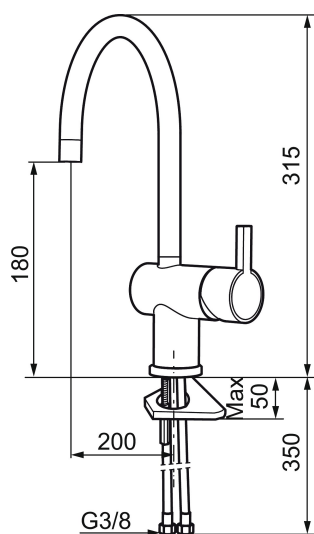

MORA REXX K5 kjøkkenbatteri

Mora REXX er essensen av skandinavisk design og funksjonalitet. Serien er minimalistisk og har fokus på enkelhet. Innovasjonen ligger i presisjonen. Når tradisjon og håndverk kombineres med moderne produksjonsmetoder og inspirerende formgivning, blir resultatet Mora REXX. Her i form av et vakkert kjøkkenbatteri med innebygd smart funksjonalitet.

Art.no.: 707100 NRF-nummer: 4290212 Flow 3 bar: 7,6 l/m
Utførende: Krom

- ESS (Energisparesystem)
- Vannmengdebegrensere og temperatursperre
- Mora Eco konstantvannmengde 7,6 l/min ved 2–6 bar
- Svingbar tut sperre 60°, 120° eller 360°
- Fleksible Soft PEX®-rør med 3/8" mutter
- For hull i benk Ø32-35 mm