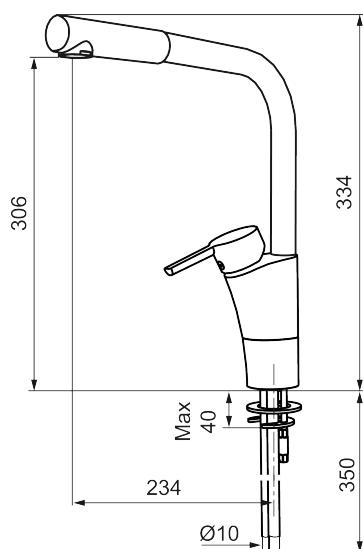

## Etgrebsarmatur, Mora MMIX K6

Mora MMIX kombinerer et formsmukt og ergonomisk design med et energieffektivt indre. Designet er præget af en kærtegnende bølgende geometri og formidler en tidløs og sammenhængende stil gennem hele serien. Vores unikke miljøkoncept EcoSafe™ ligger til grund for udviklingsarbejdet og bidrager til et lavt energiforbrug og langsigtede miljøsyn.

**Artikel-nummer:** 732000.TT      **VVS:** 705908704      **Flow 3 bar:** 7,5 l/m  
**Beskrivelse:** Krom, med Turbo-Jet funktion, tilslutning G3/8

### Tilbageløbssikring

- Til køkkenvask.
- ESS (Energy Saving System).
- Med høj L-svingtud 60°, 85°, 110° eller 360°.
- 234 mm fremspring.
- Soft Closing og keramisk kartusche.
- Indbygget temperatur- og flowbegrænser.
- Eco (Energi- og vandbesparende perlator).
- Flexible tilslutningsslanger.
- Godkendt af Svenska Reumatikerförbundet.
- Lead Free (blyfri)
- Hulmål Ø32-37 mm.
- **5 års trykgaranti.**