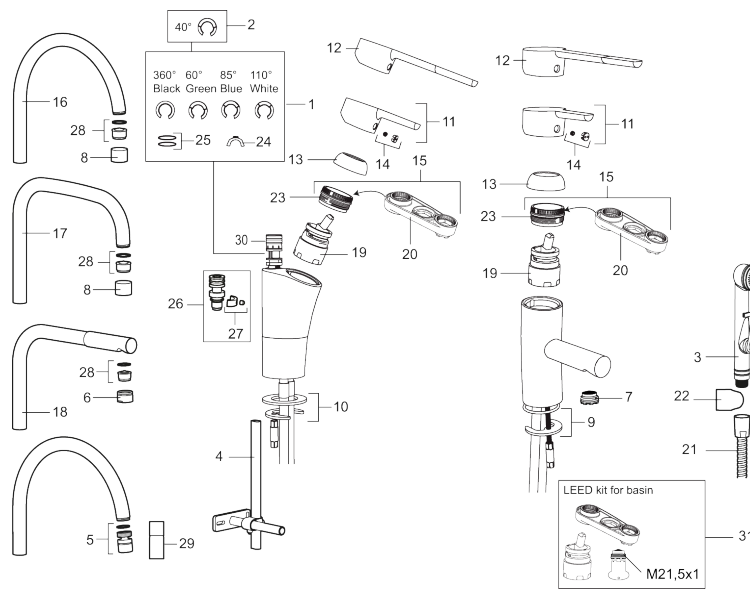

Art.nr: 732000.TT **RSK:** 8311376 **Flöde 3 bar:** 7,5 l/min
Utförande: Krom, med plusflöde, ansl. lekande G3/8

Unika egenskaper

Skyddsmodul

- ESS (energisparsystem)
- Mjukstängning med keramisk tätning
- Omställbar flödesbegränsning och temperaturspär
- Eco (energi- och vattenbesparande strålsamlare)
- Flexibla anslutningsrör i metallomspunnen Soft PEX®
- Svängbar pip 60°, 85°, 110° eller 360°
- Godkänd av reumatikerförbundet
- Lead Free (blyfri)
- Hålmått Ø32-37 mm

Art.nr: 732000.TT

RSK: 8311376

Reservdelslista

NR.	ART.NR	RSK	BESKRIVNING
	37885000	8594518	Planpackning t Soft PEX®-rör 3/8, 10-pack
1	S600299	8387254	Spärsegment och låsring
2	209543.AE	8346916	Spärsegment 40°
3	S600206	8233049	Självstängande handdusch, krom
4	S600308	8387263	Stabiliseringsstag
5	S600314	8280068	Strålsamlare M22 inv., ledbar, 7–9 l/min vid 3 bar
6	131415.AE	8281512	Hylsa M24 utv., 15 mm, krom
7	S600312	8280067	Strålsamlare M21,5 utv., 7–9 l/min vid 3 bar
7	409385.AE	8242292	Strålsamlare M21,5 utv., 5 l/min vid 2-6 bar
7	S600228		Strålsamlare M21,5 utv., 3 l/min vid 2-6 bar
7	409429.AE		Strålsamlare M21,5 utv., 9-11 l/min vid 3 bar
8	131410.AE	8281509	Hylsa M22 inv.
9	S600160	8387096	Monteringssats, tvättställsblandare
10	S600159	8387097	Monteringssats, köksblandare