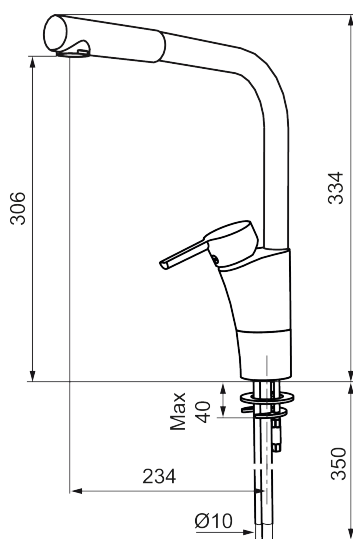

Art.nr: 732000.TT **RSK:** 8311376 **Flöde 3 bar:** 7,5 l/min
Utförande: Krom, med plusflöde, ansl. lekande G3/8

Unika egenskaper

Skyddsmodul

- ESS (energisparsystem)
- Mjukstängning med keramisk tätning
- Omställbar flödesbegränsning och temperaturspär
- Eco (energi- och vattenbesparande strålsamlare)
- Flexibla anslutningsrör i metallomspunnen Soft PEX®
- Svängbar pip 60°, 85°, 110° eller 360°
- Godkänd av reumatikerförbundet
- Lead Free (blyfri)
- Hålmått Ø32-37 mm

Art.nr: 732000.TT

RSK: 8311376

Reservdelslista

NR.	ART.NR	RSK	BESKRIVNING
	37885000	8594518	Planpackning t Soft PEX®-rör 3/8, 10-pack
1	S600299	8387254	Spärsegment och låsring
2	209543.AE	8346916	Spärsegment 40°
3	S600206	8233049	Självstängande handdusch, krom
4	S600308	8387263	Stabiliseringsstag
5	S600314	8280068	Strålsamlare M22 inv., ledbar, 7–9 l/min vid 3 bar
6	131415.AE	8281512	Hylsa M24 utv., 15 mm, krom
7	S600312	8280067	Strålsamlare M21,5 utv., 7–9 l/min vid 3 bar
7	409385.AE	8242292	Strålsamlare M21,5 utv., 5 l/min vid 2-6 bar
7	S600228		Strålsamlare M21,5 utv., 3 l/min vid 2-6 bar
7	409429.AE		Strålsamlare M21,5 utv., 9-11 l/min vid 3 bar
8	131410.AE	8281509	Hylsa M22 inv.
9	S600160	8387096	Monteringssats, tvättställsblandare
10	S600159	8387097	Monteringssats, köksblandare