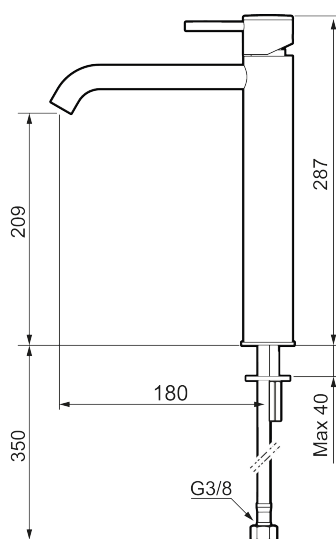

Unika egenskaper

Skyddsmodul 

INXX II soft, high tvättställsblandare

INXX II tvättställsblandare finns i tre olika höjder där high är en hög blandare anpassad för en skålformad bänkmonterad ho. Med en kromad hållbar nyans och tvättställsblandarens stilrena form, höjer INXX II soft badrummets komfort och ger en känsla av kvalitet och elegans. Blandaren är testad och godkänd utifrån de byggregler som finns och är energieffektiv, vilket innebär att den ger en lägre vatten- och energiförbrukning utan att ge avkall på komforten. Bottenventil finns som tillbehör i samma nyans.

Utförande: Krom

- Keramisk tätning
- Omställbar flödesbegränsning och temperaturspär
- Flexibla anslutningsrör i metallomspunnen Soft PEX[®], lekande G3/8
- Hålmått Ø34-37 mm

PRODUKTBESKRIVNING

INXX II soft, high
tvättställsblandare