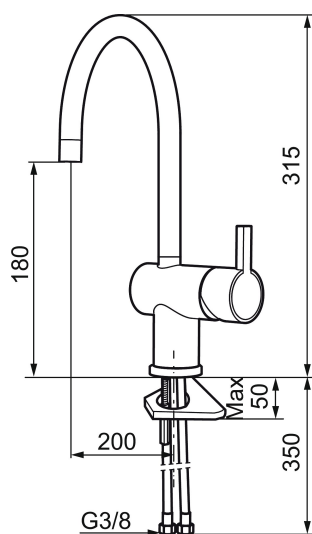

Unike funksjoner

Tilbakeslagssikring

MORA REXX K5 black kjøkkenbatteri

Mora REXX er essensen av skandinavisk design og funksjonalitet. Serien er minimalistisk og har fokus på enkelhet. Innovasjonen ligger i presisjonen. Når tradisjon og håndverk kombineres med moderne produksjonsmetoder og inspirerende formgivning, blir resultatet Mora REXX. Her i form av et vakkert kjøkkenbatteri med innebygd smart funksjonalitet.
Art.no.: 707100.11 **NRF-nummer:** 4290079 **Flow 3 bar:** 7,6 l/m
Utførende: Sort PVD

- ESS (Energisparessystem)
- Vannmengdebegrenser og temperatursperre
- Mora Eco konstantvannmengde 7,6 l/min ved 2–6 bar
- Svingbar tut sperre 60°, 120° eller 360°
- Fleksible Soft PEX[®]-rør med 3/8" mutter
- For hull i benk Ø32-35 mm

Art.no.: 707100.11

NRF-nummer: 4290079

Reservedelsliste

NR.	ART. NO.	NRF-NUMMER	BESKRIVELSE
1	209500.AE	4294295	Spak, krom
1	209500.0011AE	4294296	Spak, krom/sort
2	409337		Spak med ekstra lengde 95 mm, krom
3	209501.AE	4294298	Dekkring, krom
4	209493.AE		Innsats ESS
4	708301.AE	4296511	Innsats
5	209506.AE	4294274	K6-tut, komplett, krom
5	209506.0011AE	4294275	K6-tut, komplett, krom/sort
6	209502.AE	4294301	Strålesamlersett, L-tut, 7,6 l/min ved 2–6 bar, krom
6	209502.0011AE	4294302	Strålesamlersett, L-tut, 7,6 l/min ved 2–6 bar, krom/sort
7	209508.AE	4294277	K7-tut, komplett, krom
8	209507.AE	4294272	K5-tut, komplett, krom
9	209503.AE	4294304	Strålesamler M18 innv. 7,6 l/min ved 2–6 bar, krom
10	209520.AE	4294309	Pakningssett for tut
11	708779.AE	4294312	Festedetaljer, kjøkkenbatteri
12	209518.AE	4294311	Festedetaljer, servanbatteri

NR.	ART. NO.	NRF-NUMMER	BESKRIVELSE
13	209562.AE		Styring, servantbatteri
14	209563.AE		Styrring, kjøkkenbatteri
15	459013		Låseskrue M4x5
16	409480.AE		Leddbar strålesamler M18 innv. 7–9 l/min ved 3 bar