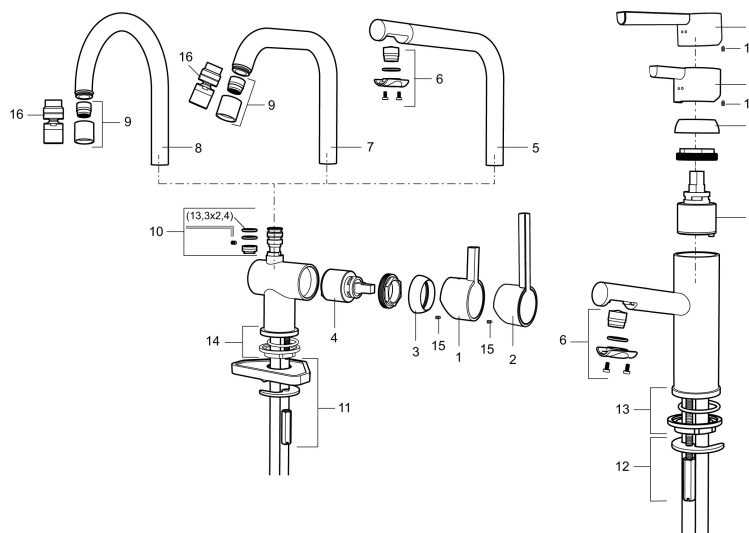

- ESS (Energisparessystem)
- Vannmengdebegrenser og temperatursperre
- Mora Eco konstantvannmengde 7,6 l/min ved 2–6 bar
- Svingbar tut sperre 60°, 120° eller 360°
- Fleksible Soft PEX[®]-rør med 3/8" mutter
- For hull i benk Ø32-35 mm

PRODUKTBESKRIVNING

MORA REXX K5 black kjøkkenbatteri

Mora REXX er essensen av skandinavisk design og funksjonalitet. Serien er minimalistisk og har fokus på enkelhet. Innovasjonen ligger i presisjonen. Når tradisjon og håndverk kombineres med moderne produksjonsmetoder og inspirerende formgivning, blir resultatet Mora REXX. Her i form av et vakkert kjøkkenbatteri med innebygd smart funksjonalitet.

Art.no.: 707100.11

NRF-nummer: 4290079

Reservedelsliste

NR.	ART. NO.	NRF-NUMMER	BESKRIVELSE
1	209500.AE	4294295	Spak, krom
1	209500.0011AE	4294296	Spak, krom/sort
2	409337		Spak med ekstra lengde 95 mm, krom
3	209501.AE	4294298	Dekkring, krom
4	209493.AE		Innsats ESS
4	708301.AE	4296511	Innsats
5	209506.AE	4294274	K6-tut, komplett, krom
5	209506.0011AE	4294275	K6-tut, komplett, krom/sort
6	209502.AE	4294301	Strålesamlersett, L-tut, 7,6 l/min ved 2–6 bar, krom
6	209502.0011AE	4294302	Strålesamlersett, L-tut, 7,6 l/min ved 2–6 bar, krom/sort
7	209508.AE	4294277	K7-tut, komplett, krom
8	209507.AE	4294272	K5-tut, komplett, krom
9	209503.AE	4294304	Strålesamler M18 innv. 7,6 l/min ved 2–6 bar, krom
10	209520.AE	4294309	Pakningssett for tut
11	708779.AE	4294312	Festedetaljer, kjøkkenbatteri
12	209518.AE	4294311	Festedetaljer, servanbatteri

NR.	ART. NO.	NRF-NUMMER	BESKRIVELSE
13	209562.AE		Styring, servantbatteri
14	209563.AE		Styrring, kjøkkenbatteri
15	459013		Låseskrue M4x5
16	409480.AE		Leddbar strålesamler M18 innv. 7–9 l/min ved 3 bar