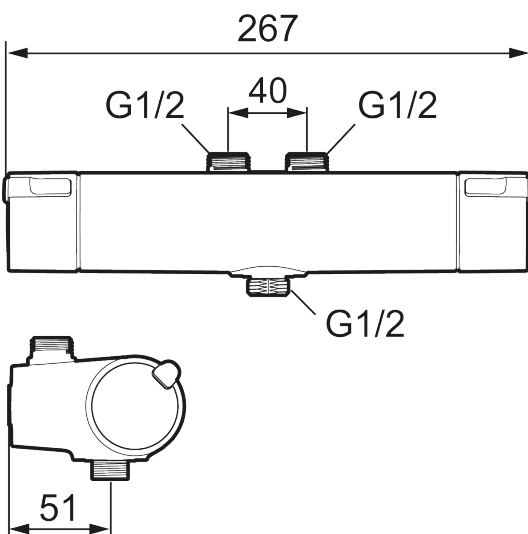

Unique characteristics

Backflow protection unit type