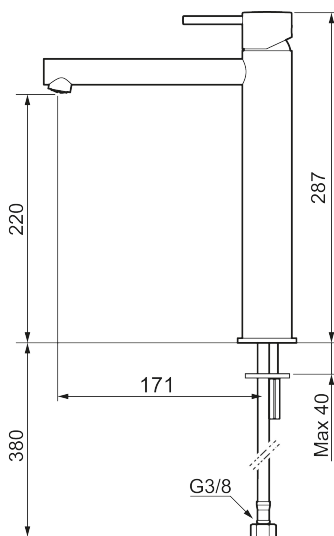

## MORA INXX II sharp, high servantbatteri

INXX II servantkran finnes i tre ulike høyder der high er en høy kran tilpasset for en skålformet benkmontert vask. Med en holdbar mattsvart nyanse og servantkranens rette karakter med lang tut og lutende munnstykke – gjør INXX II sharp både pen og bekvem å bruke. Blandebatteriet er testet og godkjent ut fra gjeldende byggeregler og det er energieffektivt, noe som innebærer at man får et lavere vann- og energiforbruk uten å gi avkall på komforten. Bunnventil finnes som tilbehør i samme nyanse.

#### Tilbakeslagssikring

<b>Art.no.:</b>	<b>NRF-nummer:</b>	<b>Flow 3 bar:</b> 4,5
273023.12CA	4290476	l/m
<b>Utførende:</b> Matt sort		

- Vannmengdebegrenser og temperatursperre
- Fleksible Soft PEX<sup>®</sup>-rør med 3/8" mutter