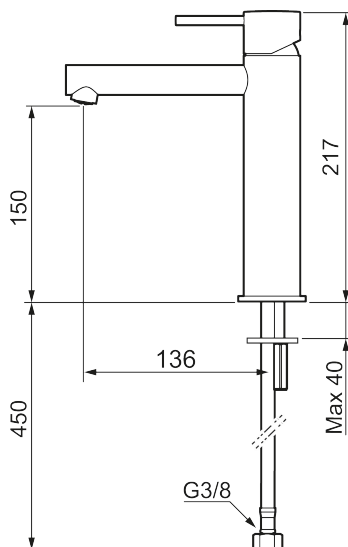

Unika egenskaper

MORA INXX II sharp, medium tvättställsblandare

INXX II tvättställsblandare finns i tre olika höjder där medium är en mellanhög blandare som passar till större handfat. Med en kromad hållbar nyans och tvättställsblandarens raka karaktär med lång pip och lutande munstycke – gör INXX II sharp både snygg och bekväm att använda. Blandaren är testad och godkänd utifrån de byggregler som finns och är energieffektiv, vilket innebär att den ger en lägre vatten- och energiförbrukning utan att ge avkall på komforten. Bottenventil finns som tillbehör i samma nyans.

- Keramisk tätning
- Omställbar flödesbegränsning och temperaturspär
- Eco (energi- och vattenbesparande konstantflödesstrålsamlare, 5 l/min vid 2–6 bar)
- Flexibla anslutningsrör i metallomspunnen Soft PEX[®], lekande G3/8
- Hålmått Ø34-37 mm