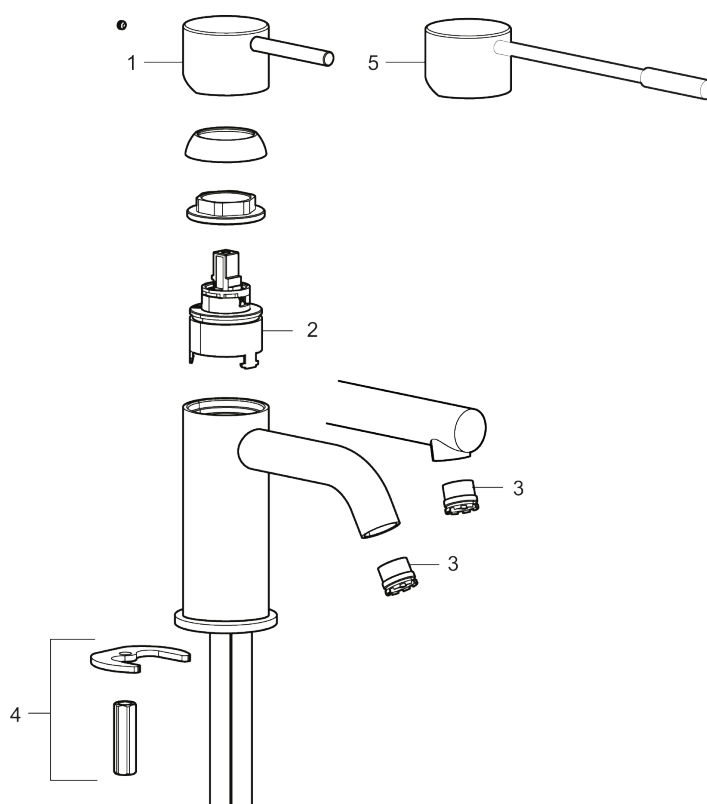

PRODUKTBESKRIVNING

MORA INXX II sharp, medium tvättställsblandare

INXX II tvättställsblandare finns i tre olika höjder där medium är en mellanhög blandare som passar till större handfat. Med en kromad hållbar nyans och tvättställsblandarens raka karaktär med lång pip och lutande munstycke – gör INXX II sharp både snygg och bekväm att använda. Blandaren är testad och godkänd utifrån de byggregler som finns och är energieffektiv, vilket innebär att den ger en lägre vatten- och energiförbrukning utan att ge avkall på komforten. Bottenventil finns som tillbehör i samma nyans.

Om serien

INXX II är en elegant och tidlös serie i en palett av noga utvalda nyanser. Kombinationen av hög kvalitet, sober design och skön komfort gör den till den ultimata serien.

Art.nr: 273013.CA

RSK: 8278270

Reservdelslista

NR.	ART.NR	RSK	BESKRIVNING
1	409701.AE	8394076	Spak, komplett, krom
1	409701.12AE	8394077	Spak, komplett, mattsvart
1	409701.22AE	8394078	Spak, komplett, mattvit
1	409701.44AE	8394079	Spak, komplett, mattgrå