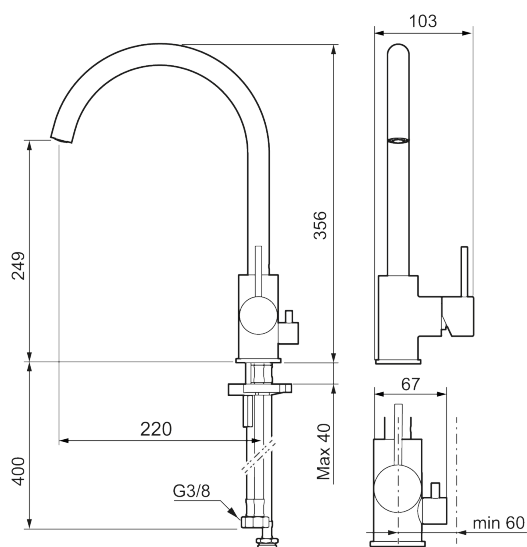

Unike funksjoner

Tilbakeslagssikring

- Vannmengdebegrenser og temperatursperre
- Mora Eco konstantvannmengde 6 l/min ved 2-6 bar
- Svingbar tut sperre 60°, 85°, 110° eller 360°
- Innebygget avstengning for maskin, innstilt på Kv. OBS! Ikke omstillbar til VV
- Fleksible Soft PEX®-rør med 3/8" mutter
- For hull i benk Ø34-37 mm