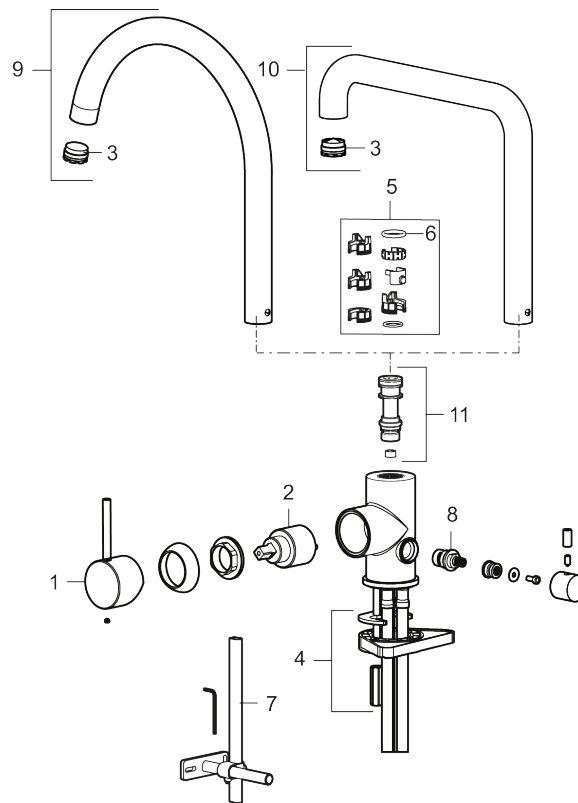

PRODUKTBESKRIVNING

MORA INXX II soft

Med den elegante holdbare nyansen børstet nikkel og kjøkkenkranens myke formspråk bidrar INXX II soft til et luksuriøst og elegant kjøkken. Blandebatteriet er testet og godkjent ut fra gjeldende byggeregler og det er energieffektivt, noe som innebærer at man får et lavere vann- og energiforbruk uten å gi avkall på komforten.

Om serien

INXX II er en elegant og tidløs serie i en palett av nøye utvalgte nyanser. Kombinasjonen av høy kvalitet, stilren design og herlig komfort gjør den til den ultimate serien.

Art.no.: 272151.76CA

NRF-nummer: 4290531

Reservedelsliste

NR.	ART. NO.	NRF-NUMMER	BESKRIVELSE
1	409700.AE	4295005	Spak, komplett, krom
1	409700.12AE	4294998	Spak, komplett, matt sort
1	409700.22AE	4294999	Spak, komplett, matt hvit
1	409700.44AE	4295001	Spak, komplett, matt grå
1	409700.60AE	4295002	Spak, komplett, polert messing PVD
1	409700.62AE	4295003	Spak, komplett, børstet messing PVD