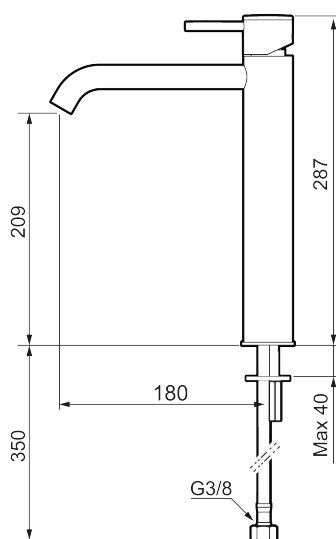

Unike funksjoner

Tilbakeslagssikring

MORA INXX II soft, high servantbatteri

INXX II servantkran finnes i tre ulike høyder der high er en høy kran tilpasset for en skålformet benkmontert vask. Med den elegante holdbare nyansen børstet messing og servantkranens stilrene form, øker INXX II soft baderommets komfort og gir en følelse av kvalitet og eleganse. Blandebatteriet er testet og godkjent ut fra gjeldende byggeregler og det er energieffektivt, noe som innebærer at man får et lavere vann- og energiforbruk uten å gi avkall på komforten. Bunnventil finnes som tilbehør i samme nyanse.

Om serien

INXX II er en elegant og tidløs serie i en palett av nøyte utvalgte nyanser. Kombinasjonen av høy kvalitet, stilren design og herlig komfort gjør den til den ultimate serien.

Art.no.:	NRF-nummer:	Flow 3 bar: 4,5
273021.62CA	4290474	l/m
Utførende: Børstet messing PVD		

- Vannmengdebegrenser og temperatursperre
- Fleksible Soft PEX®-rør med 3/8" mutter

PRODUKTBESKRIVNING

MORA INXX II soft, high
servantbatteri

INXX II servantkran finnes i tre ulike høyder der high er en høy kran tilpasset for en skålformet benkmontert vask. Med den elegante holdbare nyansen børstet messing og servantkranens stilrene form, øker INXX II soft baderommets komfort og gir en følelse av kvalitet og eleganse. Blandebatteriet er testet og godkjent ut fra gjeldende byggeregler og det er energieffektivt, noe som innebærer at man får et lavere vann- og energiforbruk uten å gi avkall på komforten. Bunnventil finnes som tilbehør i samme nyanse.