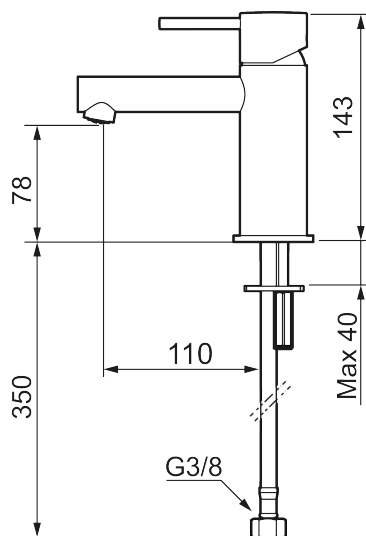

MORA INXX II sharp, small

INXX II håndvaskarmatur findes i tre forskellige højder, hvor small er et lavt armatur, der er tilpasset mindre håndvaske. I en slidstærk, mathvid overflader og håndvaskarmaturets lige profil med lang tud og skrå studs – er INXX II sharp både smukt og behageligt i brug. Armaturet er testet og godkendt ud fra det gældende bygningsreglement og er energieffektivt, hvilket indebærer, at det giver et lavere vand- og energiforbrug uden at gå på kompromis med komforten. Bundventilen fås som tilbehør i samme overflader.

273003.22CA

VVS:

701495410

Flow 3 bar: 4,5

l/m

Beskrivelse: Mathvid

Unikke egenskaber

Tilbageløbssikring

- Til håndvask.
- 110 mm fremspring.
- Keramisk tætning.
- Indbygget temperatur- og flowbegrænser.
- Flexible tilslutningsslanger.
- Hulmål Ø34-37 mm.

PRODUKTBESKRIVELSE

MORA INXX II sharp, small

INXX II håndvaskarmatur findes i tre forskellige højder, hvor small er et lavt armatur, der er tilpasset mindre håndvaske. I en slidstærk, mathvid overflader og håndvaskarmaturets lige profil med lang tud og skrå studs – er INXX II sharp både smukt og behageligt i brug. Armaturet er testet og godkendt ud fra det gældende bygningsreglement og er energieffektivt, hvilket indebærer, at det giver et lavere vand- og energiforbrug uden at gå på kompromis med komforten. Bundventilen fås som tilbehør i samme overflader.