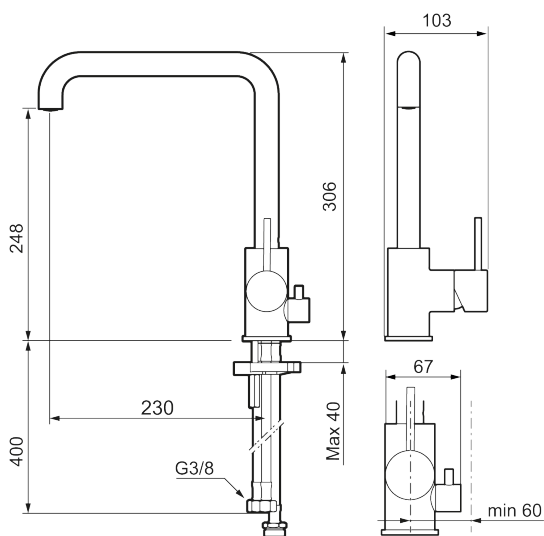

### Unika egenskaper

Skyddsmodul **AA**

- Keramisk tätning
- Omställbar flödesbegränsning och temperaturspär
- Flexibla anslutningsrör i metallomspunnen Soft PEX®, lekande G3/8
- Svängbar pip 60°, 85°, 110° eller 360°
- Med diskmaskinsavstängning, KV ej omställbar till VV
- Hålmått Ø34-37 mm