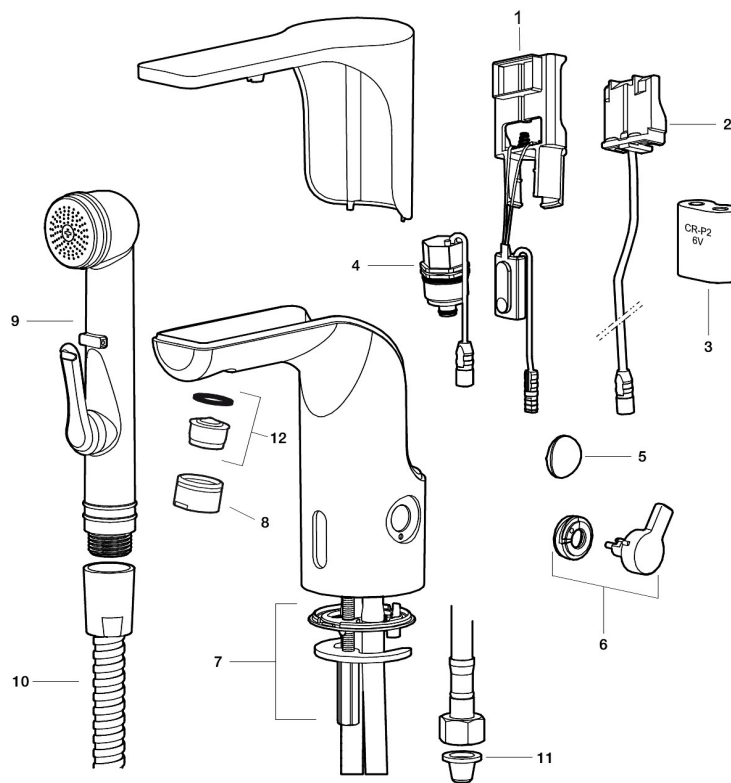

PRODUKTBESKRIVNING

MORA MMIX tronic tvättställsblandare, batteridrift

Sensorstyrda blandare har sitt ursprung i offentliga miljöer, men börjar mer och mer hitta in i det moderna hemmet. MORA MMIX tronic är en ny generation av svensktutvecklade sensorstyrda blandare med all teknik integrerad i blandarhuset, dvs ingen elektronik under tvättstället. Den sparar både vatten och energi, och är lika enkel att installera som en vanlig tvättställsblandare. MORA MMIX tronic är batteridrivnen, men är enkel att konvertera om till nätdrift. Med hjälp av reglaget på sidan ställer man enkelt temperaturen.

Art.nr: 720080.60

RSK: 8430646

Reservdelslista

NR.	ART.NR	RSK	BESKRIVNING
1	S600278	8398041	Elektronikenhet till STD
1	729452.AE	8553558	Elektronikenhet till Centralstyrd
2	S600131	8483190	AC adapter
3	S600135	8483191	Batteri
4	S600277	8398040	Magnetventil
5	729457.AE	8553563	Täcklock
6	729456.AE	8553562	Vred, krom
6	729456.11AE	8483168	Vred, svart PVD
6	729456.14AE	8483180	Vred, polerad koppar PVD