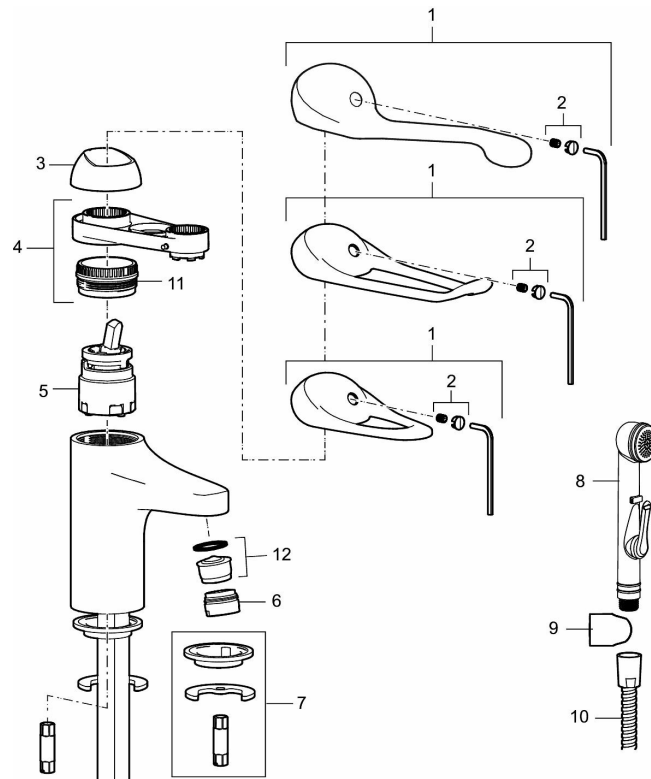

## 9000E Wastafelmengkraan

Artikelnummer: 80670010

Omschrijving: Chroom

- Zelfsluitende handdouche, doucheslang 1500 mm en handdouchehouder
- ESS (Energie Spaar Systeem)
- Soft closing principe met keramische afdichtingen
- Instelbare volumestroom- en temperatuurbegrenzing
- Eco (Energie- en waterbesparende volumestroombegrenzer)
- Flexibele aansluitlangen 3/8" wartel
- Met keerkleppen vlg EN1717

# 9000E Wastafelmengkraan

Artikelnummer: 80670010

## Onderdelen lijst

NR.	ARTIKELNR.	OMSCHRIJVING
1	58500000	Lever, L=90 mm
1	58501750	Lever, L=150 mm
1	58501800	Lever, L=180 mm
2	58510000	Kleurmarkering en bevestigingsschroef voor hendel
3	58520000	Afdekkap, chroom
4	58530140	Moer met service tool
5	S600273	Keramisch patroon, met servicegereedschap
5	59120000	
5	59126000	Keramisch binnenwerk met service tool, Eco Plus (groene ring)
5	S600232	
6	29142400	Behuizing M24 ext., 13 mm, chroom
7	39140800	Bevestigingsset wastafel kraan
8	S600206	Zelfsluitende handdouche, chroom
9	34093000	Wandsteun
10	S600207	Doucheslang, 1500 mm

NR.	ARTIKELNR.	OMSCHRIJVING
11	29390000	Moer
12	29102910	Perlatorn inzet, 5,5–6,5 l/min at 300 kPa, wastafelkraan
12	29102710	Perlator inzet, 9–11 l/min at 300 kPa, Eco Plus, wastafelkraan
12	29100500	Perlator inzet, 5 l/min at 200–600 kPa, Eco, wastafelkraan
12	S600072	Inzet voor straalregelaar, 3 l/mn at 200–600 kPa