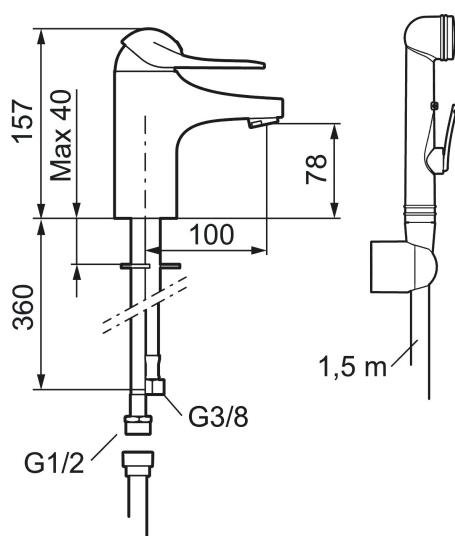

## 9000E Wastafelmengkraan

Artikelnummer: 80670010

Omschrijving: Chroom

- Zelfsluitende handdouche, doucheslang 1500 mm en handdouchehouder
- ESS (Energie Spaar Systeem)
- Soft closing principe met keramische afdichtingen
- Instelbare volumestroom- en temperatuurbegrenzing
- Eco (Energie- en waterbesparende volumestroombegrenzer)
- Flexibele aansluitlangen 3/8" wartel
- Met keerkleppen vlg EN1717

# 9000E Wastafelmengkraan

Artikelnummer: 80670010

## Onderdelen lijst

NR.	ARTIKELNR.	OMSCHRIJVING
1	58500000	Lever, L=90 mm
1	58501750	Lever, L=150 mm
1	58501800	Lever, L=180 mm
2	58510000	Kleurmarkering en bevestigingsschroef voor hendel
3	58520000	Afdekkap, chroom
4	58530140	Moer met service tool
5	S600273	Keramisch patroon, met servicegereedschap
5	59120000	
5	59126000	Keramisch binnenwerk met service tool, Eco Plus (groene ring)
5	S600232	
6	29142400	Behuizing M24 ext., 13 mm, chroom
7	39140800	Bevestigingsset wastafel kraan
8	S600206	Zelfsluitende handdouche, chroom
9	34093000	Wandsteun
10	S600207	Doucheslang, 1500 mm

NR.	ARTIKELNR.	OMSCHRIJVING
11	29390000	Moer
12	29102910	Perlatorn inzet, 5,5–6,5 l/min at 300 kPa, wastafelkraan
12	29102710	Perlator inzet, 9–11 l/min at 300 kPa, Eco Plus, wastafelkraan
12	29100500	Perlator inzet, 5 l/min at 200–600 kPa, Eco, wastafelkraan
12	S600072	Inzet voor straalregelaar, 3 l/mn at 200–600 kPa