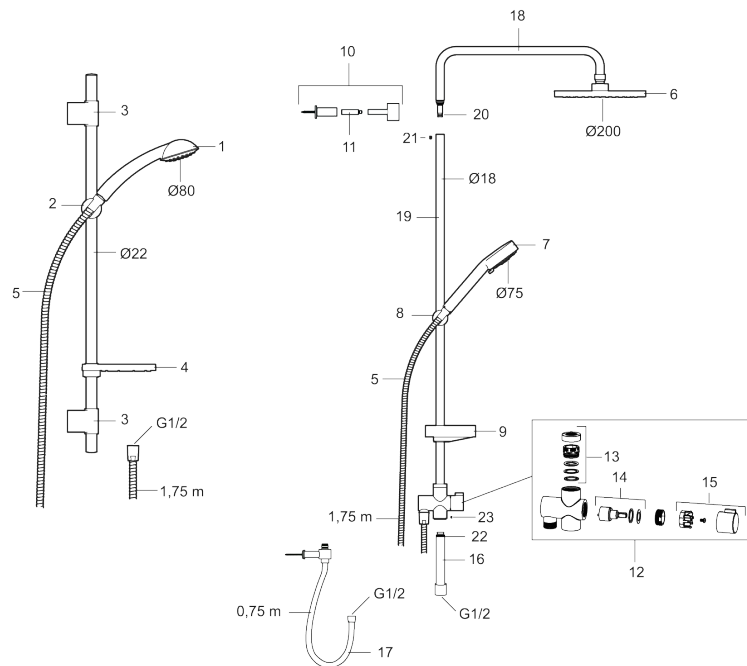

## FMM 9000E Shower System

Artikel-Nr.: 93921000 Flow 3 bar: 7,5 l/m

Ausführung: Chrom

- Handdusche 2 - strahlig
- mit Umsteller
- Handdusche und Kopfdusche mit Eco 12 l/min und Antikalk-System
- mit Seifenschale
- justierbare Wandbefestigung
- kürzbares Duschrohr

# FMM 9000E Shower System

Artikel-Nr.: 93921000

## Ersatzteilliste

NO.	ART.NR	AUSFÜHRUNG
1	94750900	Handbrause, chrom
1	94753900	Handbrause, 3-strahlige, chrom
2	94780000	Halter
3	83710000	Wandhalter
4	94790000	Seifenschale
5	34841750	Chrom, Länge 1.750 mm
6	93991000	Kopfbrause
7	93840900	Handbrause, chrom
8	94671000	Halter
9	93441000	Seifenschale
10	58950000	Wandhalter
11	27923500	Verlängerung
12	58903000	Umsteller, komplett
13	58961000	Ersatzteile für den Umsteller
14	59071000	Einsatz
15	59081000	Rad vom Umsteller
16	58920100	Rohr

NO.	ART.NR	AUSFÜHRUNG
17	93971000	Kupplung
18	58941350	Oberes Rohr
19	58930959	Unteres Rohr, Länge 950 mm
20	37800938	O-ring 7,1 x 1,6 (2 St.)
21	38082000	Schraube
22	37801378	O-ring 12,42 x 1,78 (2 St.)
23	38086000	Schraube