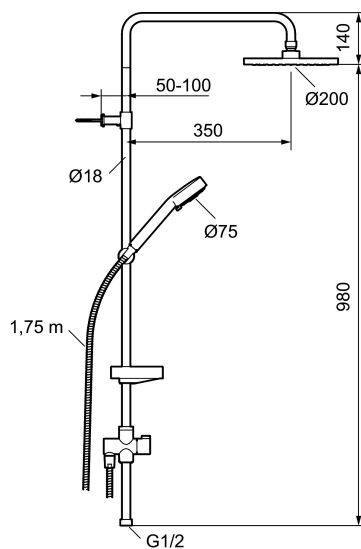

FMM 9000E Shower System

Artikel-Nr.: 93921000 Flow 3 bar: 7,5 l/m

Ausführung: Chrom

- Handdusche 2 - strahlig
- mit Umsteller
- Handdusche und Kopfdusche mit Eco 12 l/min und Antikalk-System
- mit Seifenschale
- justierbare Wandbefestigung
- kürzbares Duschrohr

Unique characteristics