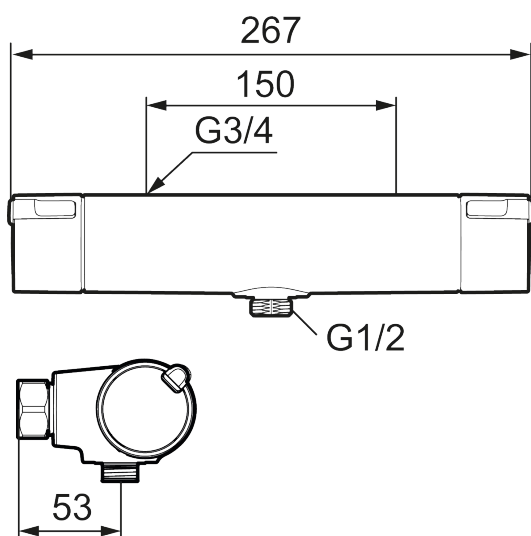

- OBS! 150 c/c
- Duschanslutning ned
- Tryckbalanserad termostatinsats
- Säkerhetsspärr 38°
- Eco-stopp
- Lead Free (blyfri)
- Återströmningsskydd enligt EU-standard SS-EN 1717
- Ljudklass 1