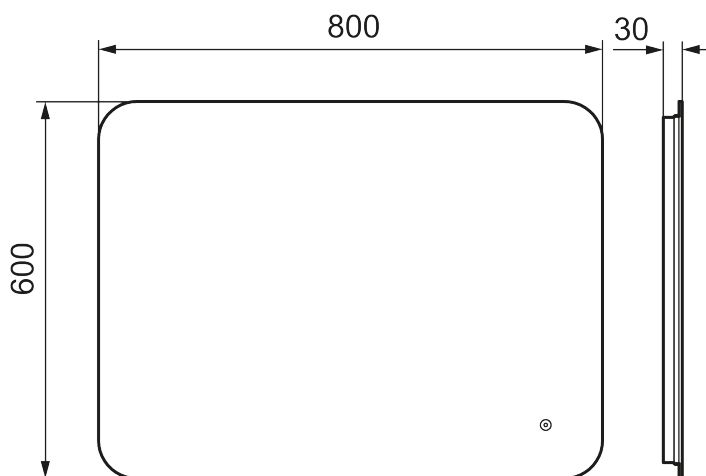

## MORA CAVA I

Et spejl med et elegant design og atmosfærefyldt baggrundsbelysning, der løfter atmosfæren i badeværelset. CAVA er et smalt spejl uden ramme, der svæver blot 30 mm fra væggen. Lyset kan nemt justeres fra varme til kolde toner. Spejlet har dugfri funktion og en beskyttende belægning. Det fås i både runde og firkantede former i forskellige størrelser.

**Artikel-nummer:** 953004 **VVS:** 771870240

**Beskrivelse:** 800 x 600 mm

- Bagbelyst
- Energieffektive LED-belysning
- Kobberfrit glas med sikkerhedsfilm
- Dugfri med opvarmet afdugningsenhed
- Touch-betjent tænd/sluk
- Justerbar lystemperatur: 2700-6400 K
- IP 44-certificeret, CE-certificeret af tredjepart
- Monteringsafstand fra væg: 30 mm