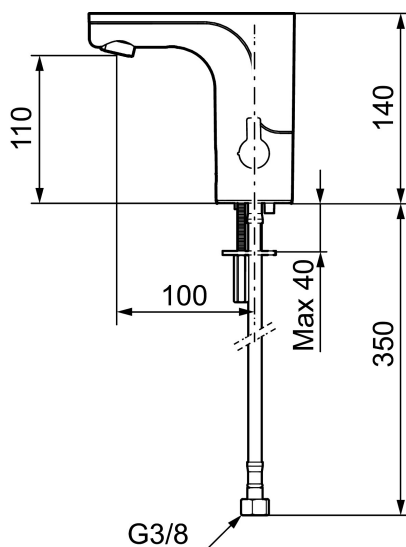

MORA MMIX tronic servantbatteri, batteridrift

Sensorstyrte blandebatterier er vi vant til på offentlige miljøer, men blir nå mer og mer vanlig i private hjem. Mora MMIX Tronic er en ny generasjon svensk-utviklede berøringsfrie kraner med all teknikken integrert i batterihuset. Foruten å være svært enkel å bruke og sparer både vann og energi, så gjør den automatiske kalibreringen av sensoren det like enkelt å installere som en vanlig servantkran. Temperaturen stilles enkelt på spaken på siden av batterikroppen som er godt synlig, som også går å sperre mot maks varmtvannstemperatur som en skollingsbeskyttelse, eller helt fjerne når du ønsker en forhåndsinnstilt temperatur. For å hindre stillestående vann som kan årsake veksten av bakterier i vannledningene finnes en programmerbar funksjon.

Art.no.: 720080.LD1 **Flow 3 bar:** 1,7 l/m

Utførende: Krom, batteridrift (inkl. batteri 6V), 1,7 l/min ved 2–6 bar, LEED-tilpasset

- Mykstengende
- Med temperaturspak, batteridrift (inkl. batteri 6V)
- Vandalsikker i metall, også kåpen
- Mora Eco konstantvannmengde
- Tappetidbegrensning hindrer oversvømming
- Tappefunksjon 30 sek. via sensor
- Avstengning av vannmengde i 60 sek. via sensor (anvendes f. eks. ved rengjøring)
- Lavt strømforbruk - lang livslengde
- Kan gjennomspyles med hettvann for legionella sanering
- IP klasse sensor, IP67
- Miljøvennlig materiale, Lead Free (blyfri) og nikkelfri
- Med tilbakeslagsventiler etter standard EN 1717

Installasjon:

- Enkel installasjon og service
- Avtagbart temperaturspak som kan erstattes med et medfølgende lokk