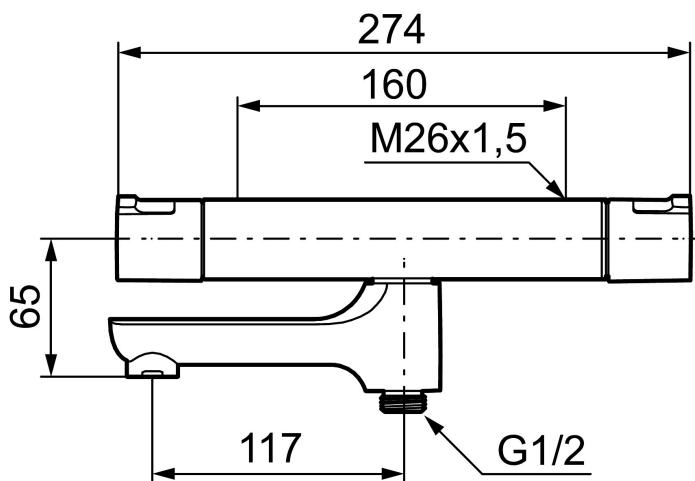

MORA CERA T4 badkarsblandare

I Mora Cera har vi eftersträvat den perfekta kombinationen mellan hög komfort, låg vattenförbrukning och ett modernt formspråk. Med den senaste utvecklingen inom energiteknik, har vi till exempel halverat vattenförbrukningen i duschen - utan att kompromissa på komforten. Jämn temperatur i dusch och bad gör blandaren säker att använda för hela familjen.

Art.nr: 240000 RSK: 8344171

Utförande: Krom, 160 c/c

Unika egenskaper

Skyddsmodul 

- Utloppspip med inbyggd omkastare
- Säkerhetsspärr 38° och 42°
- Eco-stopp
- Piputsprång med väggbrička 181 mm
- Återströmningsskydd enligt EU-standard SS-EN 1717
- Extra greppvänliga vred, godkänd av reumatikerförbundet