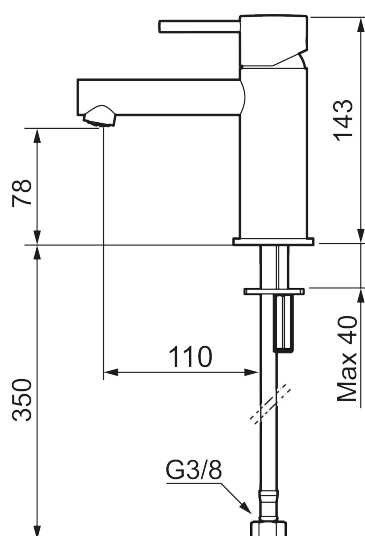

MORA INXX II sharp, small

INXX II håndvaskarmatur findes i tre forskellige højder, hvor small er et lavt armatur, der er tilpasset mindre håndvaske. I en forkromet, holdbar overflader og håndvaskarmaturets lige profil med lang tud og skrå studs – er INXX II sharp både smukt og behageligt i brug. Armaturet er testet og godkendt ud fra det gældende bygningsreglement og er energieffektivt, hvilket indebærer, at det giver et lavere vand- og energiforbrug uden at gå på kompromis med komforten. Bundventilen fås som tilbehør i samme overflader.

Om serien

INXX II er en elegant og tidløs serie i en palet af nøje udvalgte overflader. Kombinationen af høj kvalitet, stilfuldt design og vidunderlig komfort gør den til den ypperligste serie.

Artikel-nummer: 273003.CA VVS: 701495404 Flow 3 bar: 4,5 l/m

Beskrivelse: Krom

Unikke egenskaber

Tilbageløbssikring

- Til håndvask.
- 110 mm fremspring.
- Keramisk tætning.
- Indbygget temperatur- og flowbegrænser.
- Flexible tilslutningsslanger.
- Hulmål Ø34-37 mm.