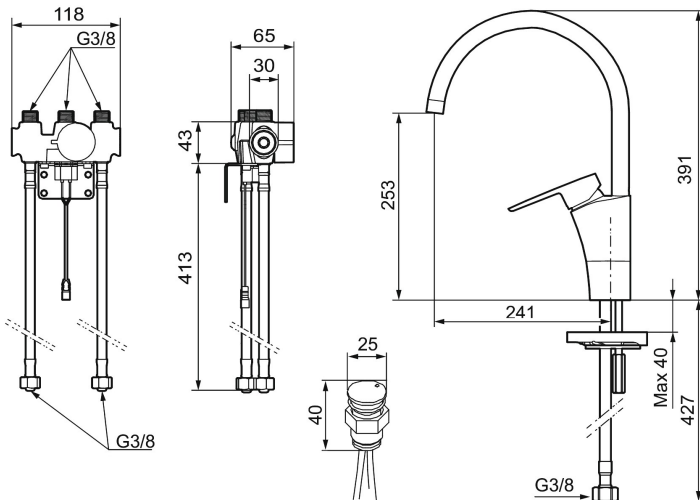

Unieke karaktereigenschappen

Type terugstroombeveiliging 

MORA CERA duo aanrecht hybride kraan met hygiënische spoeling

Artikelnummer: 242180

Omschrijving: Chroom, batterij uitvoering, incl. elektrisch veiligheidsventiel & batterij

- Hybride kraan, mechanische mengkraan met 1 hendel, gecombineerd met sensor voor contactloos aftappen
- 6 verschillende programma's, volledig programmeerbaar (optioneel met afstandsbediening 729480.AE)
- Automatische aanpassing van de sensorafstand
- Instelbare warmwaterstop
- Stroomtijdbegrenzer, voorkomt overstroming
- Schoonmaakmodus (stromingsstop gedurende 1 minuut)
- Veiligheidstype sensor, IP67
- Laag stroomverbruik – lange levensduur (batterij blijft gemiddeld 5 jaar goed)
- Kan later omgebouwd worden van batterij op netspanning of andersom
- Voor netspanning is de adapterkit S600147 benodigd
- Draaibare uitloop 60°, 85°, 110° of 360° (begrenzer voor 60° of 110° inbegrepen)
- Kraangat Ø32-37 mm
- Gecertificeerd volgens DIN EN 15091