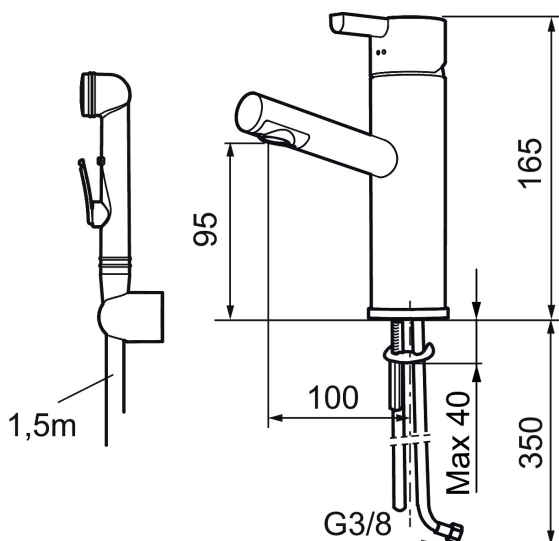

MORA REXX B5 tvättställsblandare

Mora REXX är essensen av skandinavisk design och funktionalitet. Serien är minimalistisk och med enkelheten i fokus. Dess precision är dess innovation. När tradition och hantverk samsas med moderna tillverkningsmetoder och inspirerande formgivning, blir resultatet Mora REXX. Här i form av en vacker tvättställsblandare med smart funktionalitet och handdusch.

Art.nr: 707151 RSK: 8344421 Flöde 3 bar: 7,6 l/min

Utförande: Krom

Unika egenskaper

- Självstängande handdusch, slang 1500 mm och upphängare
- ESS (energisparsystem)
- Keramisk tätning
- Omställbar flödesbegränsning och temperaturspär
- Flexibla anslutningsrör i metallomspunnen Soft PEX®
- Återströmningsskydd enligt EU-standard SS-EN 1717
- Hålmått Ø32-37mm (Ø32-35 mm rekommenderas)

Art.nr: 707151

RSK: 8344421

Reservdelstlista

NR.	ART.NR	RSK	BESKRIVNING
	209560.AC	8345784	Planpackning t Soft PEX®-rör 3/8, 10-pack
1	209500.AE	8346901	Spak, krom
1	209500.0011AE	8346917	Spak, krom/svart
2	409337	8346503	Care-spak, komplett, krom
3	209501.AE	8346902	Täckhuv, krom
4	209493.AE	8345204	Keramikinsats ESS
4	708301.AE	8345093	Keramikinsats
5	209506.AE	8346907	Utloppspip K6, komplett, krom
5	209506.0011AE	8326728	Utloppspip K6, komplett, krom/svart
6	209502.AE	8346903	Strålsamlarkit, L-pip, 7,6 l/min vid 2–6 bar, krom
6	209502.0011AE	8346921	Strålsamlarkit, L-pip, 7,6 l/min vid 2–6 bar, krom/svart
7	209508.AE	8346909	Utloppspip K7, komplett, krom
8	209507.AE	8346908	Utloppspip K5, komplett, krom
9	209503.AE	8346904	Strålsamlare M18 Inv., 7,6 l/min vid 2–6 bar, krom
10	209520.AE	8346910	Packningssats (blått spärsegment)