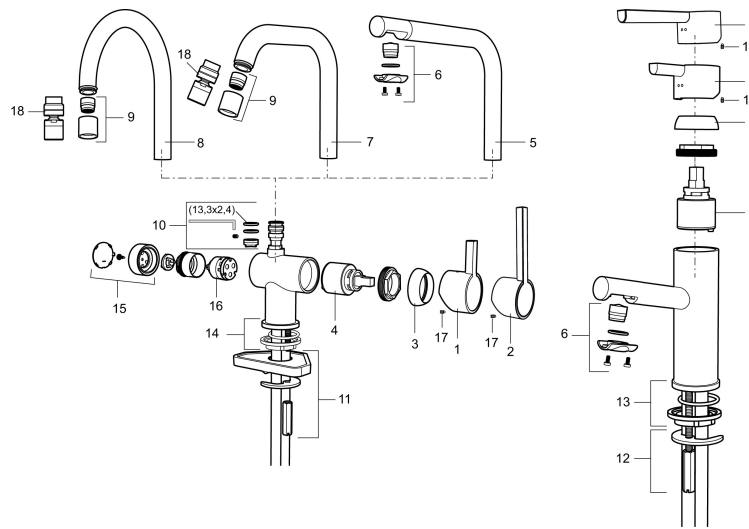

Art.nr: 707151 RSK: 8344421 Flöde 3 bar: 7,6 l/min

Utförande: Krom

Unika egenskaper

- Självstängande handdusch, slang 1500 mm och upphängare
- ESS (energisparsystem)
- Keramisk tätning
- Omställbar flödesbegränsning och temperaturspär
- Flexibla anslutningsrör i metallomspunnen Soft PEX®
- Återströmningsskydd enligt EU-standard SS-EN 1717
- Hålmått Ø32-37mm (Ø32-35 mm rekommenderas)

PRODUKTBESKRIVNING

MORA REXX B5 tvättställsblandare

Mora REXX är essensen av skandinavisk design och funktionalitet. Serien är minimalistisk och med enkelheten i fokus. Dess precision är dess innovation. När tradition och hantverk samsas med moderna tillverkningsmetoder och inspirerande formgivning, blir resultatet Mora REXX. Här i form av en vacker tvättställsblandare med smart funktionalitet och handdusch.

Art.nr: 707151

RSK: 8344421

Reservdelstlista

NR.	ART.NR	RSK	BESKRIVNING
	209560.AC	8345784	Planpackning t Soft PEX®-rör 3/8, 10-pack
1	209500.AE	8346901	Spak, krom
1	209500.0011AE	8346917	Spak, krom/svart
2	409337	8346503	Care-spak, komplett, krom
3	209501.AE	8346902	Täckhuv, krom
4	209493.AE	8345204	Keramikinsats ESS
4	708301.AE	8345093	Keramikinsats
5	209506.AE	8346907	Utloppspip K6, komplett, krom
5	209506.0011AE	8326728	Utloppspip K6, komplett, krom/svart
6	209502.AE	8346903	Strålsamlarkit, L-pip, 7,6 l/min vid 2–6 bar, krom
6	209502.0011AE	8346921	Strålsamlarkit, L-pip, 7,6 l/min vid 2–6 bar, krom/svart
7	209508.AE	8346909	Utloppspip K7, komplett, krom
8	209507.AE	8346908	Utloppspip K5, komplett, krom
9	209503.AE	8346904	Strålsamlare M18 Inv., 7,6 l/min vid 2–6 bar, krom
10	209520.AE	8346910	Packningssats (blått spärsegment)