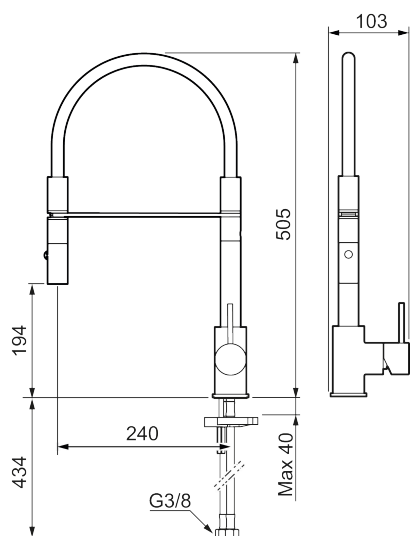

MORA INXX II miniprofi köksblandare

Med en tålig mattvit nyans och moderna uttryck är INXX II miniprofi en iögonfallande hög blandare som passar perfekt i en öppen köksmiljö. Blandaren är testad och godkänd utifrån de byggregler som finns och är energieffektiv, vilket innebär att den ger en lägre vatten- och energiförbrukning utan att ge avkall på komforten.

Om serien

INXX II är en elegant och tidlös serie i en palett av noga utvalda nyanser. Kombinationen av hög kvalitet, sober design och skön komfort gör den till den ultimata serien.

Art.nr: 272081.22CA RSK: 8311278 Flöde 3 bar: 6,0 l/min

Utförande: Mattvit

- Keramisk tätning
- Omställbar flödesbegränsning och temperaturspär
- Flexibla anslutningsrör i metallomspunnen Soft PEX®, lekande G3/8
- Svängbar pip 60°, 85°, 110° eller 360°
- Hålmått Ø34-37 mm