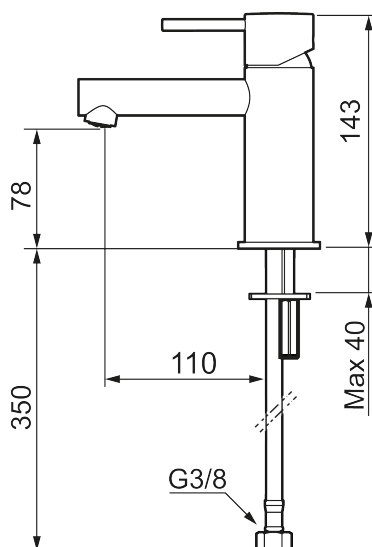

## MORA INXX II sharp, small tvättställsblandare

INXX II tvättställsblandare finns i tre olika höjder där small är en låg blandare anpassad för mindre handfat. Med den moderna hållbara nyansen polerad mässing och tvättställsblandarens raka karaktär med lång pip och lutande munstycke – gör INXX II sharp både snygg och bekväm att använda. Blandaren är testad och godkänd utifrån de byggregler som finns och är energieffektiv, vilket innebär att den ger en lägre vatten- och energiförbrukning utan att ge avkall på komforten. Bottenventil finns som tillbehör i samma nyans.

### Unika egenskaper

Skyddsmodul 

- Keramisk tätning
- Omställbar flödesbegränsning och temperaturspär
- Eco (energi- och vattenbesparande konstantflödesstrålsamlare, 5 l/min vid 2–6 bar)
- Flexibla anslutningsrör i metallomspunnen Soft PEX<sup>®</sup>, lekande G3/8
- Hålmått Ø34-37 mm