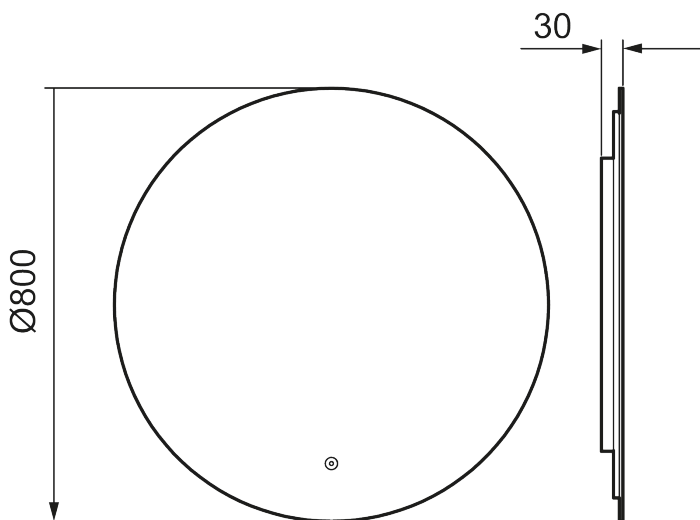

Unika egenskaper

MORA CAVA I

Cava är en spegel utan ram som sitter bara 30 mm från väggen och har en stilren elegans tack vare sin bakgrundsbelysning. Ljuset kan enkelt anpassas från varmare till kallare toner. Spegeln har en funktion som förhindrar imma och en skyddsbeläggning. Den finns både i runda och fyrkantiga format, i flera storlekar.

Om serien

Den stilrena designen med stämningsfull bakgrundsbelysning höjer standarden på badrummet.

Art.nr: 953002 RSK: 8879833

Utförande: Ø800 mm

- Bakgrundsbelysning
- Energieffektiv LED belysning
- Kopparfritt glas med säkerhetsfilm
- Imskydd
- Touch av/på
- Justerbar ljus temperatur: 2 700–6 400 K
- IP 44-certifierad, CE-märkt
- Utbyggnads mått från vägg: 30 mm