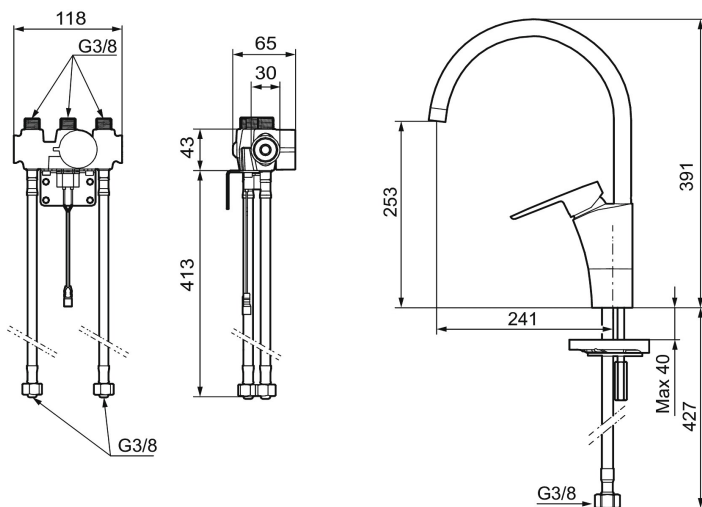

CERA duo köksblandare

Mora Cera Duo är en kombination av en traditionell köksblandare och en sensorstyrd. Med spaken fungerar den som vanligt men genom att hålla handen framför sensorn får man en beröringsfri spolstart med begränsat flöde. Sensorfunktionen gör blandaren mer hygienisk samtidigt som den är vattenbesparande och snäll mot miljön. Man väljer själv hur lång spoltid man vill ha samt hur varmt vattnet ska vara. Man kan välja om man vill ha 4, 8 eller 12 sekunders spoltid. Spolningen kan stoppas genom att man på nytt för fram handen. Kranen har även ett städläge som gör att sensorn under 5 minuter kopplas bort när kranen rengörs. Temperaturen på vattnet från sensorstyrningen regleras med ett vred under diskbänken.

Art.nr: 242102 RSK: 8318410

Utförande: Krom, batteridrift (inkl. batteri)

Unika egenskaper

Skyddsmodul

- ESS (energisparsystem)
- Mjukstängning med keramisk tätning
- Omställbar flödesbegränsning och temperaturspär
- Eco (energi- och vattenbesparande strålsamlare)
- Svängbar pip 60°, 85°, 110° eller 360° (spärsegment medföljer för 60° och 110°)
- Spoltidsbegränsning, förhindrar översvämning
- Avstängning av flöde i 5 min via sensorn, (används t.ex. vid rengöring)
- Låg strömförbrukning – Lång livslängd
- IP-klass sensor: IP67
- Återströmningsskydd enligt EU-standard SS-EN 1717

Installation:

- Batteridrift, går att bygga om till nätdrift
- Vid nätdrift använd adaptersats art.nr. S600147
- Flexibla anslutningsrör i metallspunnen Soft PEX®, lekande G3/8
- Hålmått Ø34-37 mm

Inställningar: